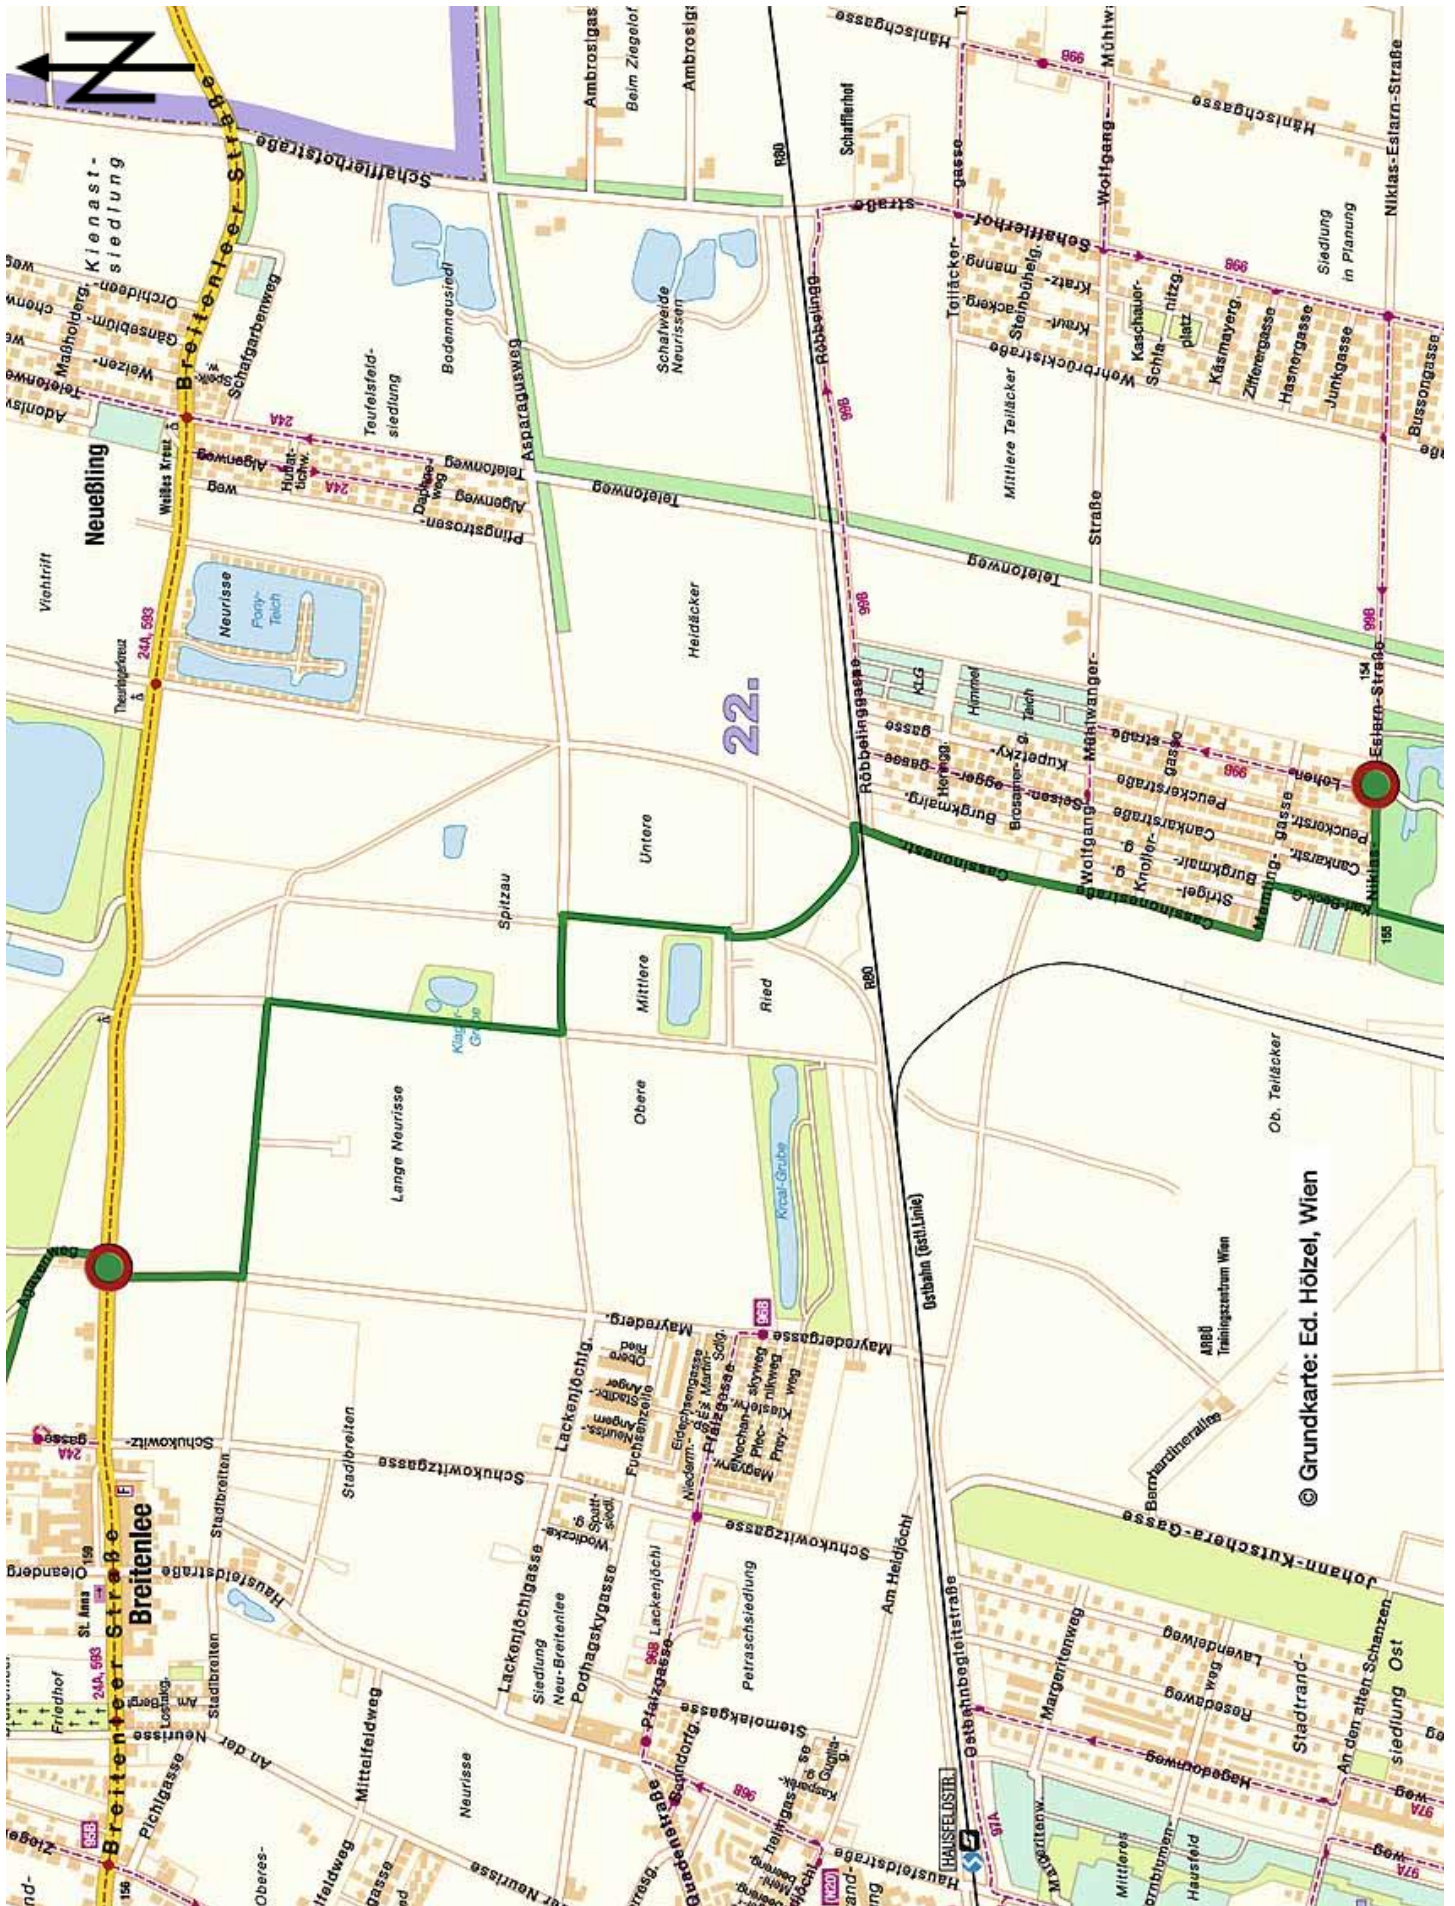

© Grundkarte: Ed. Hölzel, Wien

Etappe 6: Bahnhof Hütteldorf – Lainzer Tor

© Grundkarte: Ed. Hölzel, Wien

Etappe 7: Lainzer Tor – Rodaun

Etappe 8: Rodaun – Alterlaa

Etappe 9: Alterlaa – Wienerberg

Etappe 10: Wienerberg – Laaer Wald

Etappe 11: Laaer Wald – Zentralfriedhof

Etappe 12: Zentralfriedhof – Neu Albern

Etappe 13: Neu Albern – Waldschule Lobau

Etappe 14: Waldschule Lobau – Panozzalacke

Etappe 15: Panozzalacke – Nationalparkcamp

Etappe 16: Nationalparkcamp – Esslinger Furt

Etappe 17: Esslinger Furt – Himmelsteich

Etappe 18: Himmelteich – Breitenleer Straße

Etappe 19: Breitenleer Straße – Wagramer Straße

Etappe 20: Wagramer Straße – Gerasdorf

Etappe 21: Gerasdorf – Brünnener Straße

Etappe 22: Brünner Straße – Steinernes Kreuz

Etappe 23: Steinernes Kreuz – Strebersdorf

Etappe 24: Strebersdorf – Nussdorf