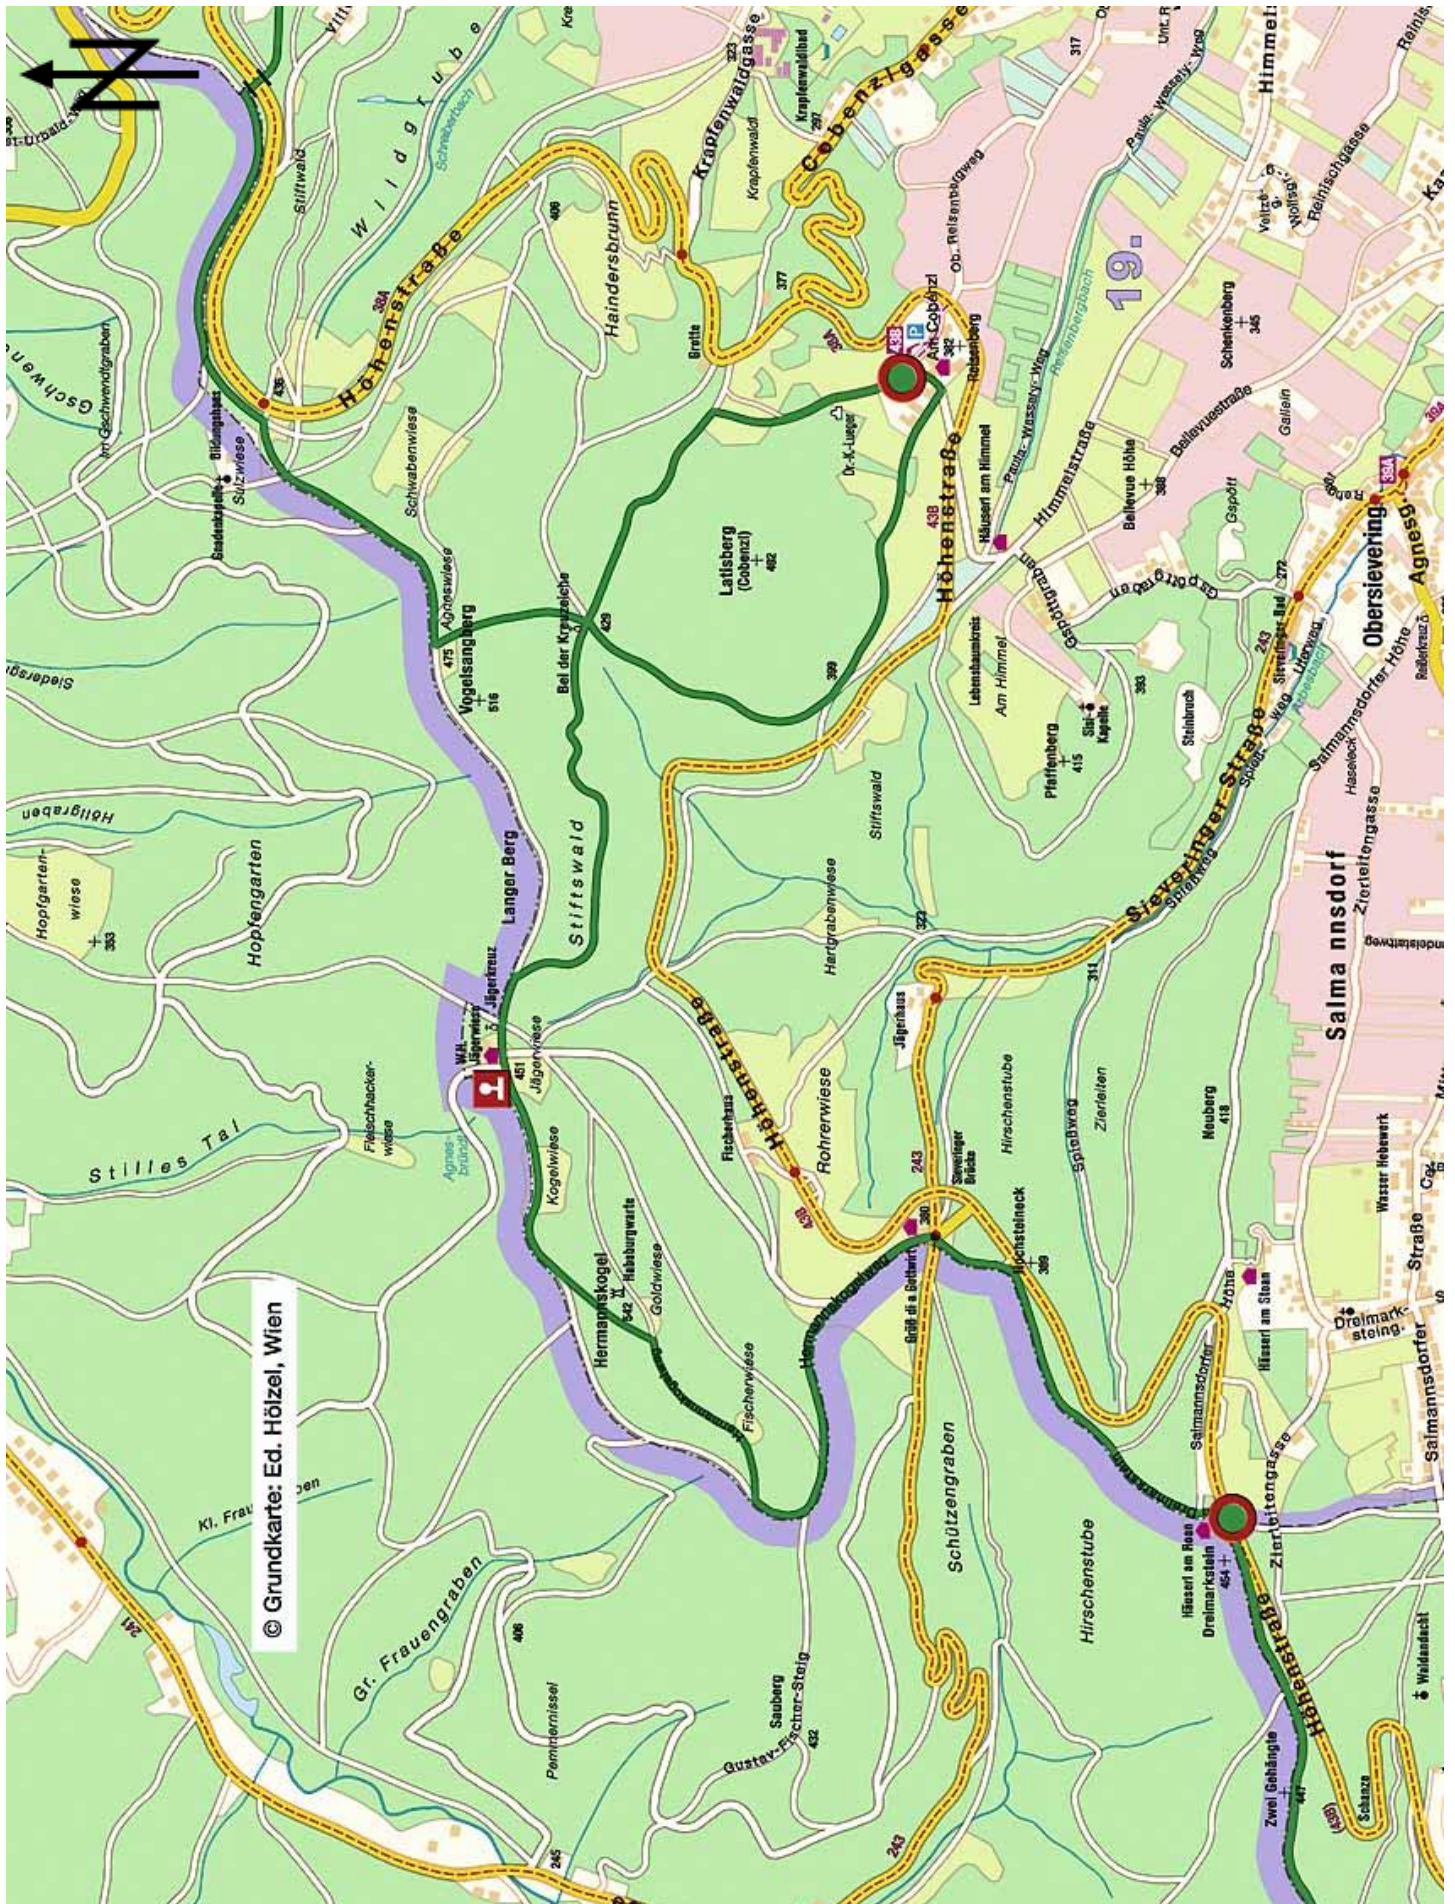

Etappenpläne „rundumadum“

rundumadum
100 Jahre Grüngürtel

Etappe 1: Nussdorf – Cobenzl

Etappe 2: Cobenzl – Häuserl am Roan

Etappe 3: Häuserl am Roan – Marswiese

Etappe 4: Marswiese – Feuerwache Steinhof

Etappe 5: Feuerwache Steinhof – Bhf. Hütteldorf

© Grundkarte: Ed. Hölzel, Wien

Etappe 6: Bahnhof Hütteldorf – Lainzer Tor

© Grundkarte: Ed. Hölzel, Wien

Etappe 7: Lainzer Tor – Rodaun

Etappe 8: Rodaun – Alterlaa

Etappe 9: Alterlaa – Wienerberg

Etappe 10: Wienerberg – Laaer Wald

Etappe 16: Nationalparkcamp – Esslinger Furt

Etappe 17: Esslinger Furt – Himmelsteich

Etappe 18: Himmelteich – Breitenleer Straße

Etappe 19: Breitenleer Straße – Wagramer Straße

Etappe 20: Wagramer Straße – Gerasdorf

Etappe 21: Gerasdorf – Brünnener Straße

Etappe 22: Brünner Straße – Steinernes Kreuz

Etappe 23: Steinernes Kreuz – Strebersdorf

Etappe 24: Strebersdorf – Nussdorf