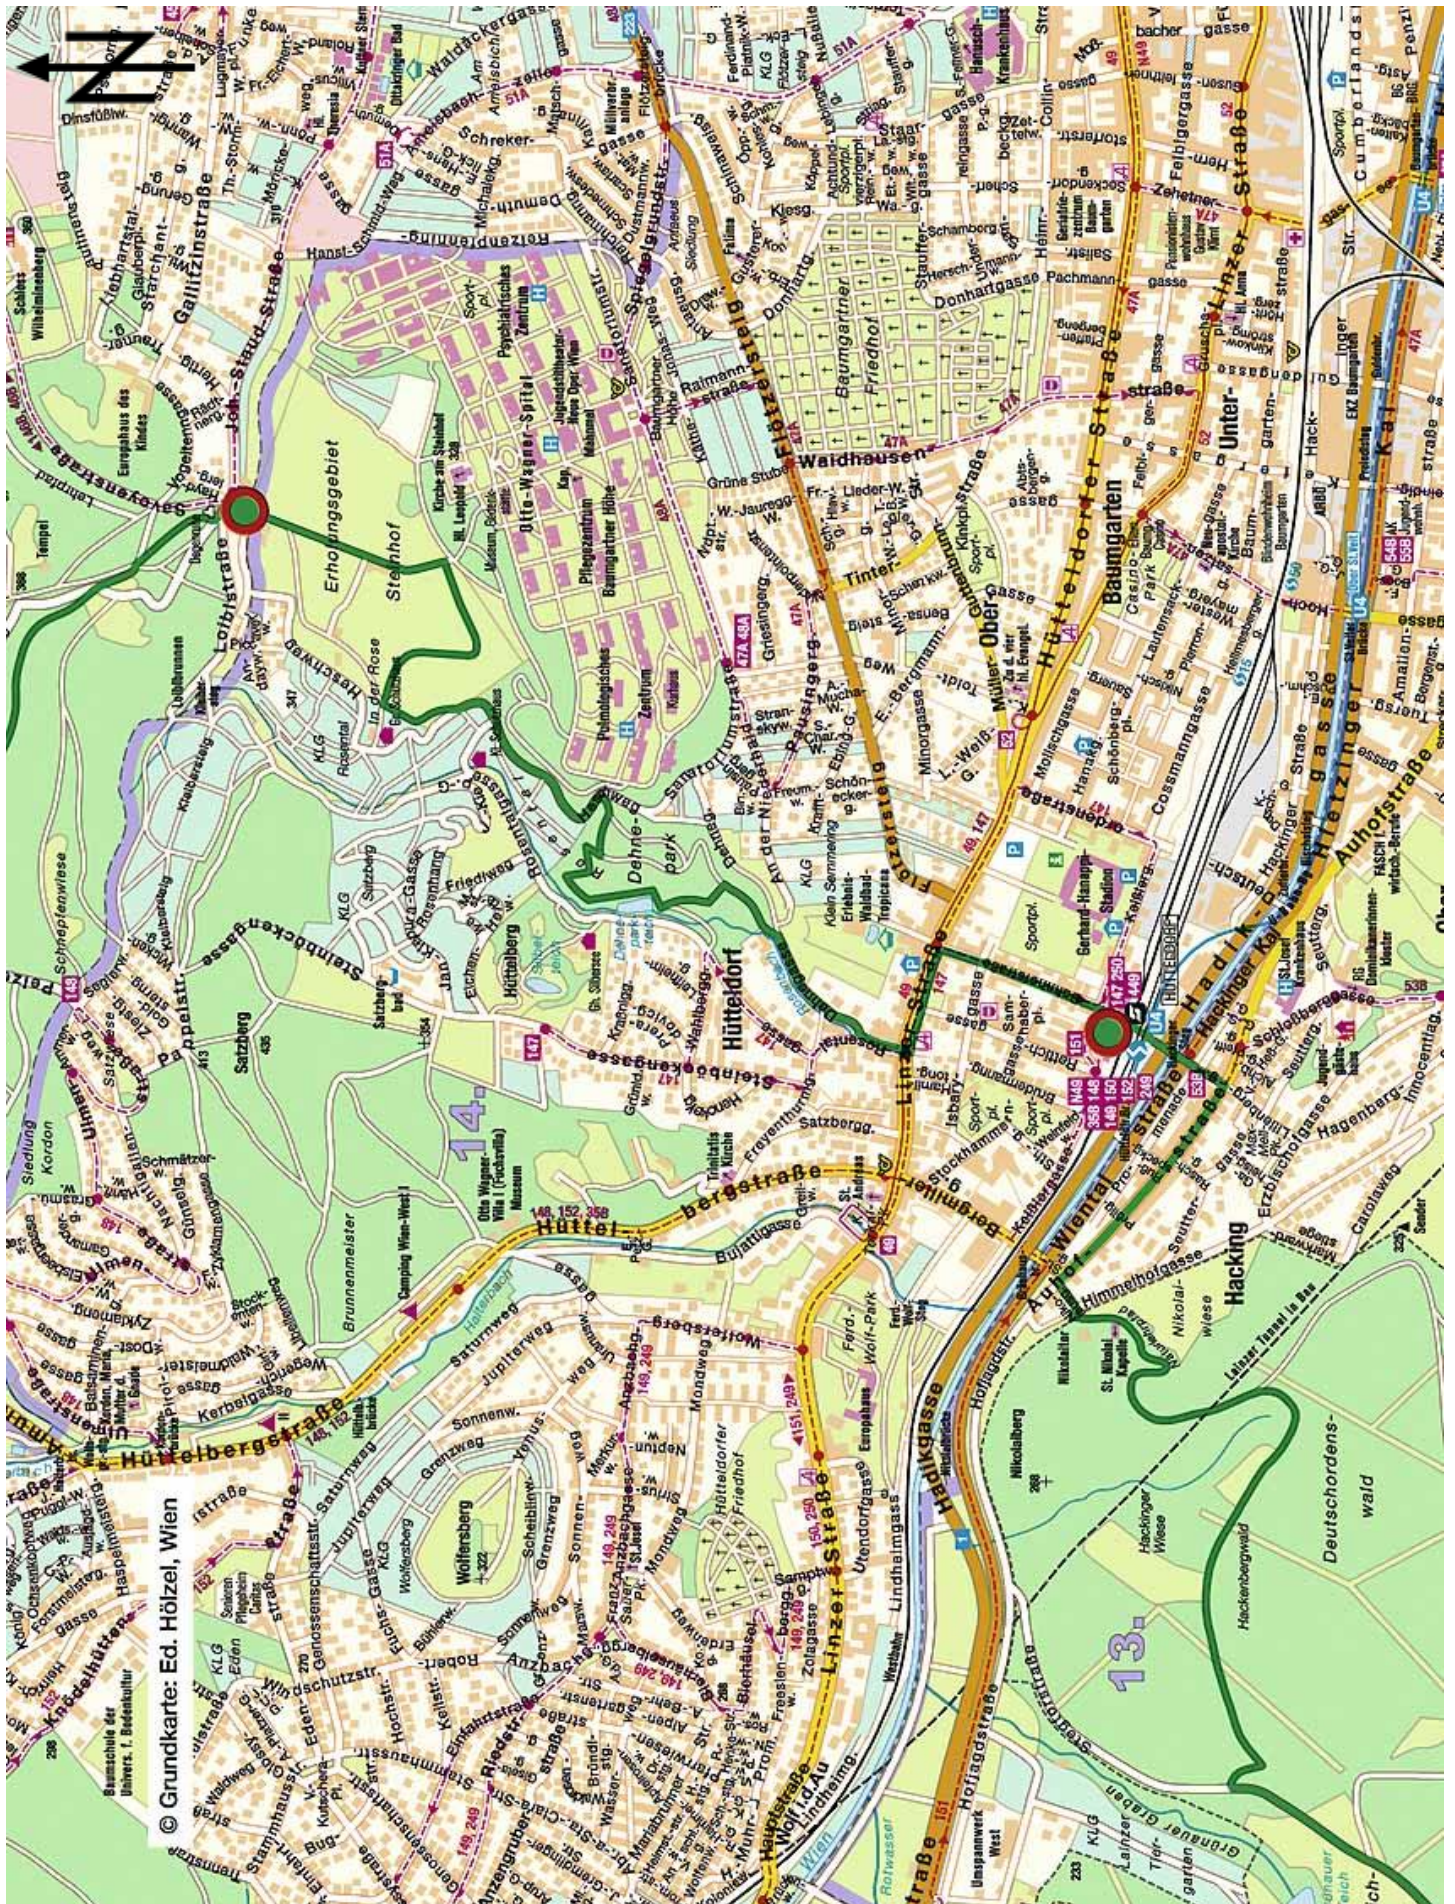

Etappenpläne „rundumadum“

rundumadum
100 Jahre Grüngürtel

Etappe 1: Nussdorf – Cobenzl

Etappe 2: Cobenzl – Häuserl am Roan

Etappe 3: Häuserl am Roan – Marswiese

Etappe 4: Marswiese – Feuerwache Steinhof

Etappe 5: Feuerwache Steinhof – Bhf. Hütteldorf

© Grundkarte: Ed. Hölzel, Wien

Etappe 6: Bahnhof Hütteldorf – Lainzer Tor

© Grundkarte: Ed. Hölzel, Wien

Etappe 7: Lainzer Tor – Rodaun

Etappe 8: Rodaun – Alterlaa

Etappe 9: Alterlaa – Wienerberg

Etappe 10: Wienerberg – Laaer Wald

Etappe 11: Laaer Wald – Zentralfriedhof

Etappe 12: Zentralfriedhof – Neu Albern

Etappe 13: Neu Albern – Waldschule Lobau

Etappe 14: Waldschule Lobau – Panozzalacke

Etappe 15: Panozzalacke – Nationalparkcamp

Etappe 21: Gerasdorf – Brünnener Straße

Etappe 22: Brünner Straße – Steinernes Kreuz

Etappe 23: Steinernes Kreuz – Strebersdorf

Etappe 24: Strebersdorf – Nussdorf