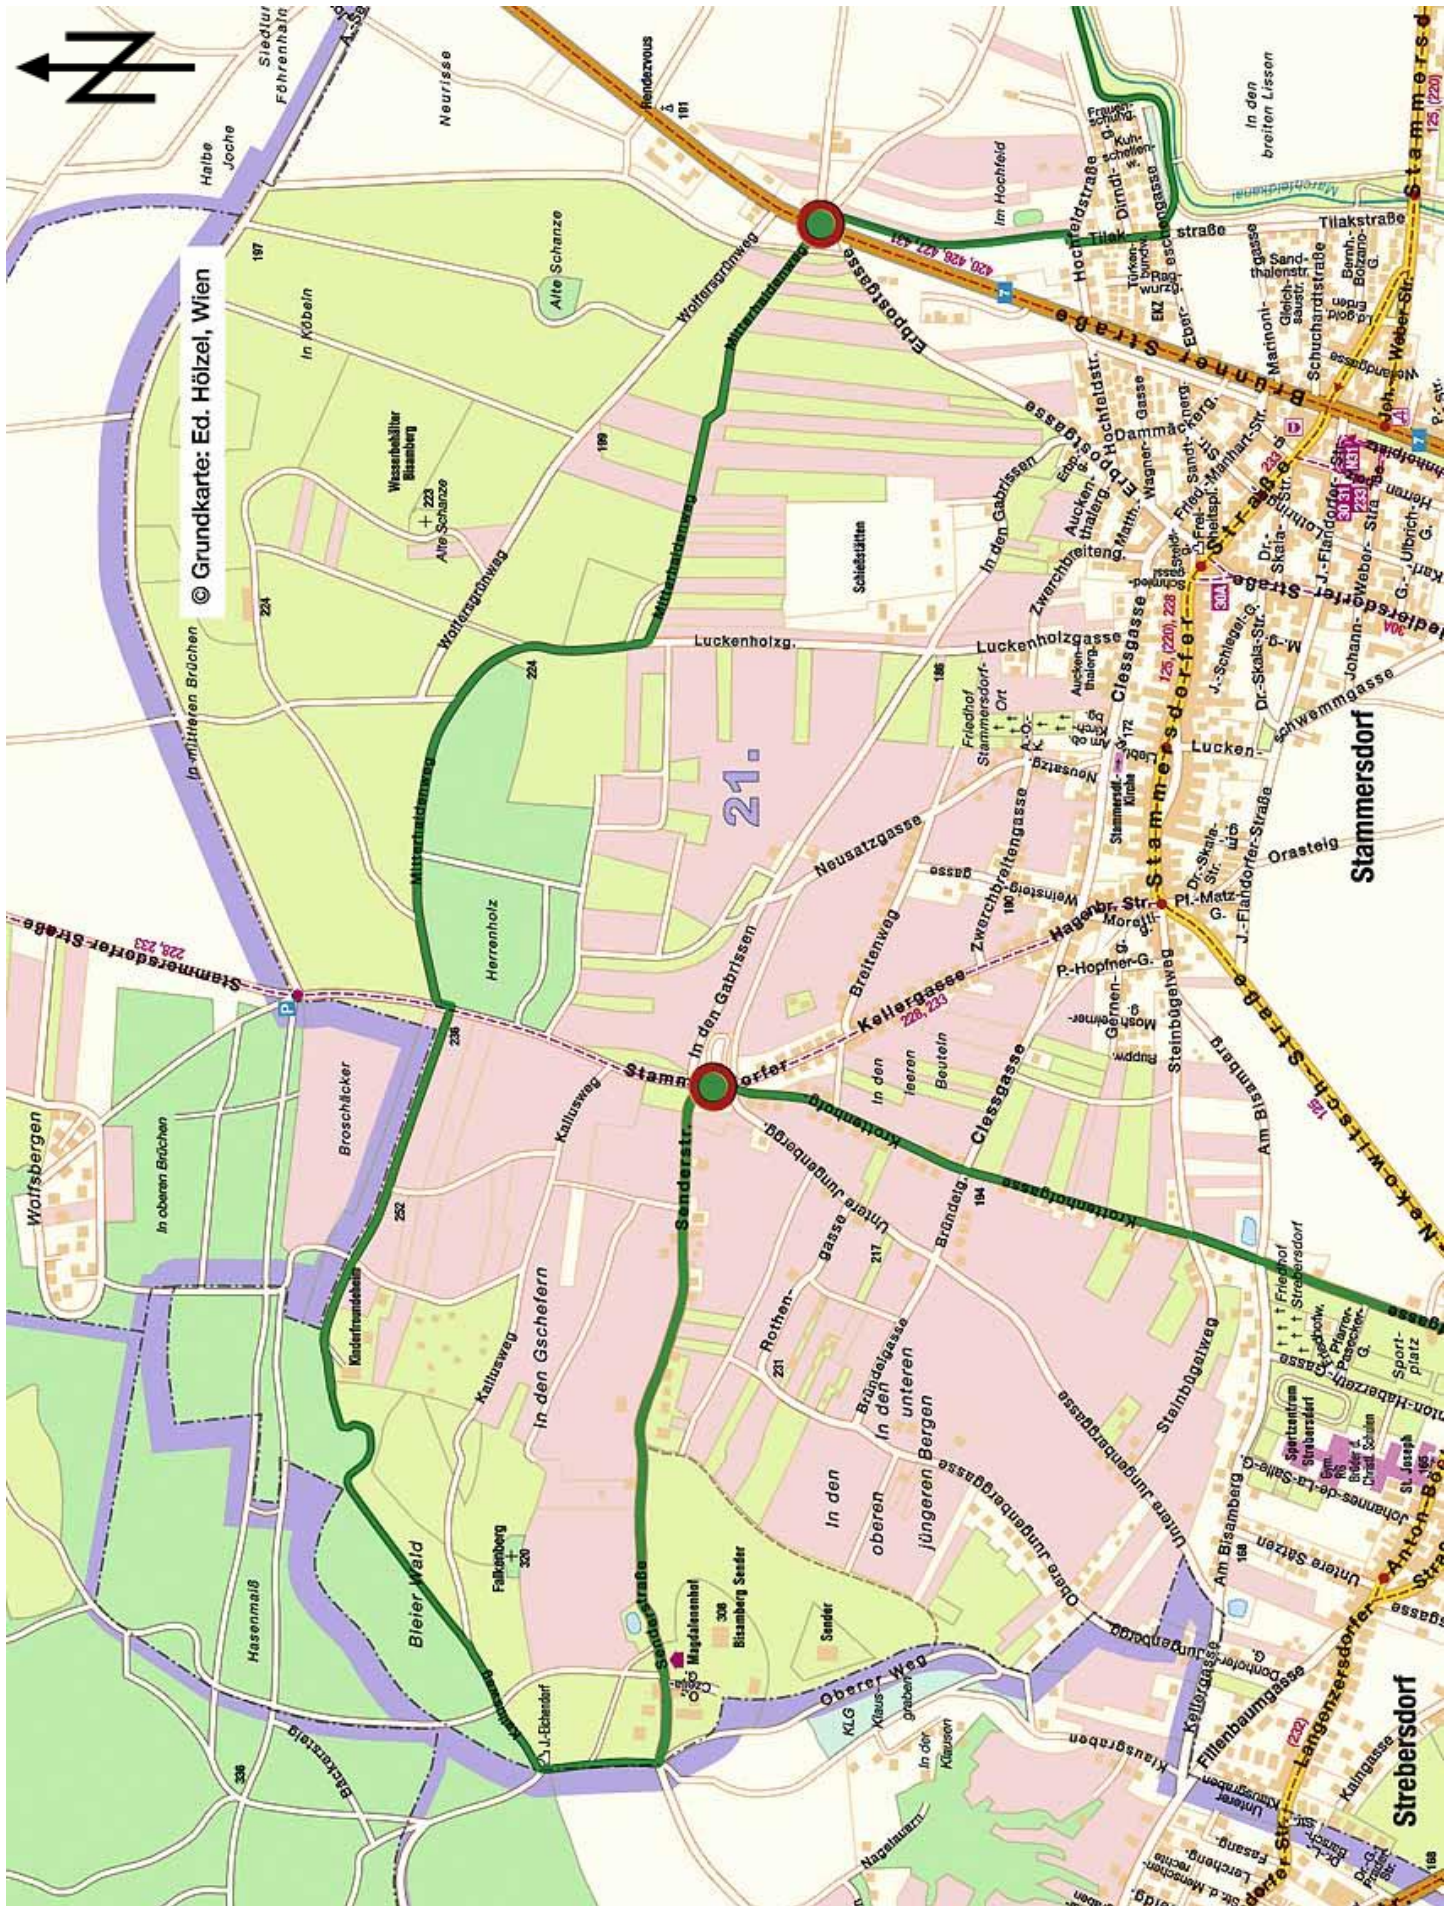

Etappenpläne „rundumadum“

rundumadum
100 Jahre Grüngürtel

Etappe 1: Nussdorf – Cobenzl

Etappe 2: Cobenzl – Häuserl am Roan

Etappe 3: Häuserl am Roan – Marswiese

Etappe 4: Marswiese – Feuerwache Steinhof

Etappe 5: Feuerwache Steinhof – Bhf. Hütteldorf

© Grundkarte: Ed. Hölzel, Wien

Etappe 6: Bahnhof Hütteldorf – Lainzer Tor

© Grundkarte: Ed. Hölzel, Wien

Etappe 7: Lainzer Tor – Rodaun

Etappe 8: Rodaun – Alterlaa

Etappe 9: Alterlaa – Wienerberg

Etappe 10: Wienerberg – Laaer Wald

Etappe 16: Nationalparkcamp – Esslinger Furt

Etappe 17: Esslinger Furt – Himmelsteich

Etappe 18: Himmelteich – Breitenleer Straße

Etappe 19: Breitenleer Straße – Wagramer Straße

Etappe 20: Wagramer Straße – Gerasdorf

Etappe 21: Gerasdorf – Brünnener Straße

Etappe 22: Brünner Straße – Steinernes Kreuz

Etappe 23: Steinernes Kreuz – Strebersdorf

Etappe 24: Strebersdorf – Nussdorf