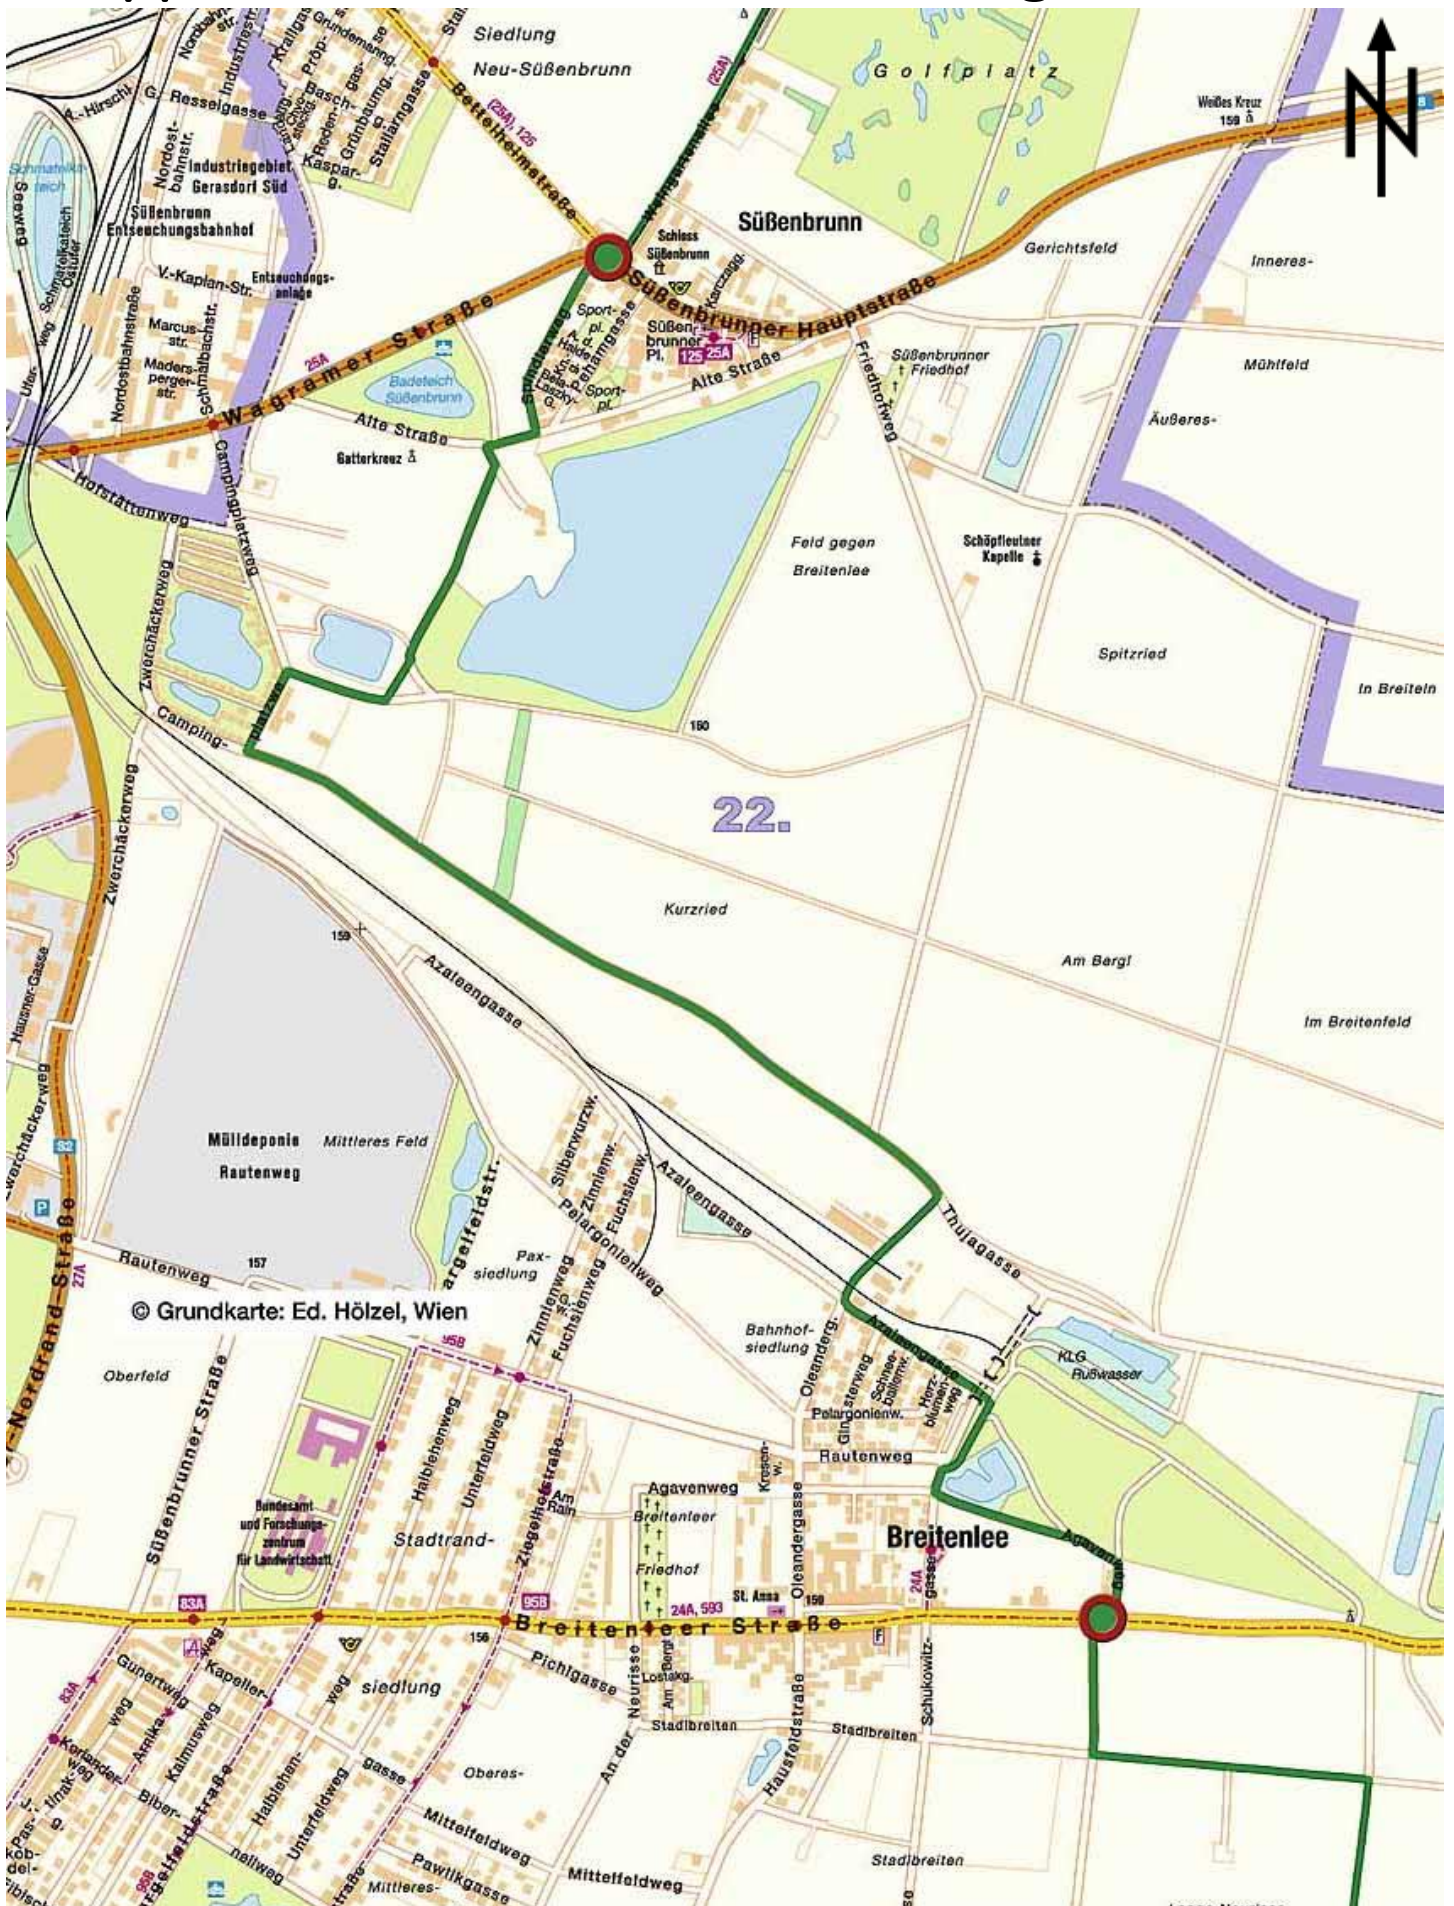

Etappenpläne „rundumadum“

rundumadum
100 Jahre Grüngürtel

Etappe 1: Nussdorf – Cobenzl

Etappe 2: Cobenzl – Häuserl am Roan

Etappe 3: Häuserl am Roan – Marswiese

Etappe 4: Marswiese – Feuerwache Steinhof

Etappe 5: Feuerwache Steinhof – Bhf. Hütteldorf

© Grundkarte: Ed. Hölzel, Wien

Etappe 6: Bahnhof Hütteldorf – Lainzer Tor

© Grundkarte: Ed. Hölzel, Wien

Etappe 7: Lainzer Tor – Rodaun

Etappe 8: Rodaun – Alterlaa

Etappe 9: Alterlaa – Wienerberg

Etappe 10: Wienerberg – Laaer Wald

Etappe 16: Nationalparkcamp – Esslinger Furt

Etappe 17: Esslinger Furt – Himmelsteich

Etappe 18: Himmelteich – Breitenleer Straße

Etappe 19: Breitenleer Straße – Wagramer Straße

Etappe 20: Wagramer Straße – Gerasdorf

Etappe 21: Gerasdorf – Brünnener Straße

Etappe 22: Brünner Straße – Steinernes Kreuz

Etappe 23: Steinernes Kreuz – Strebersdorf

Etappe 24: Strebersdorf – Nussdorf