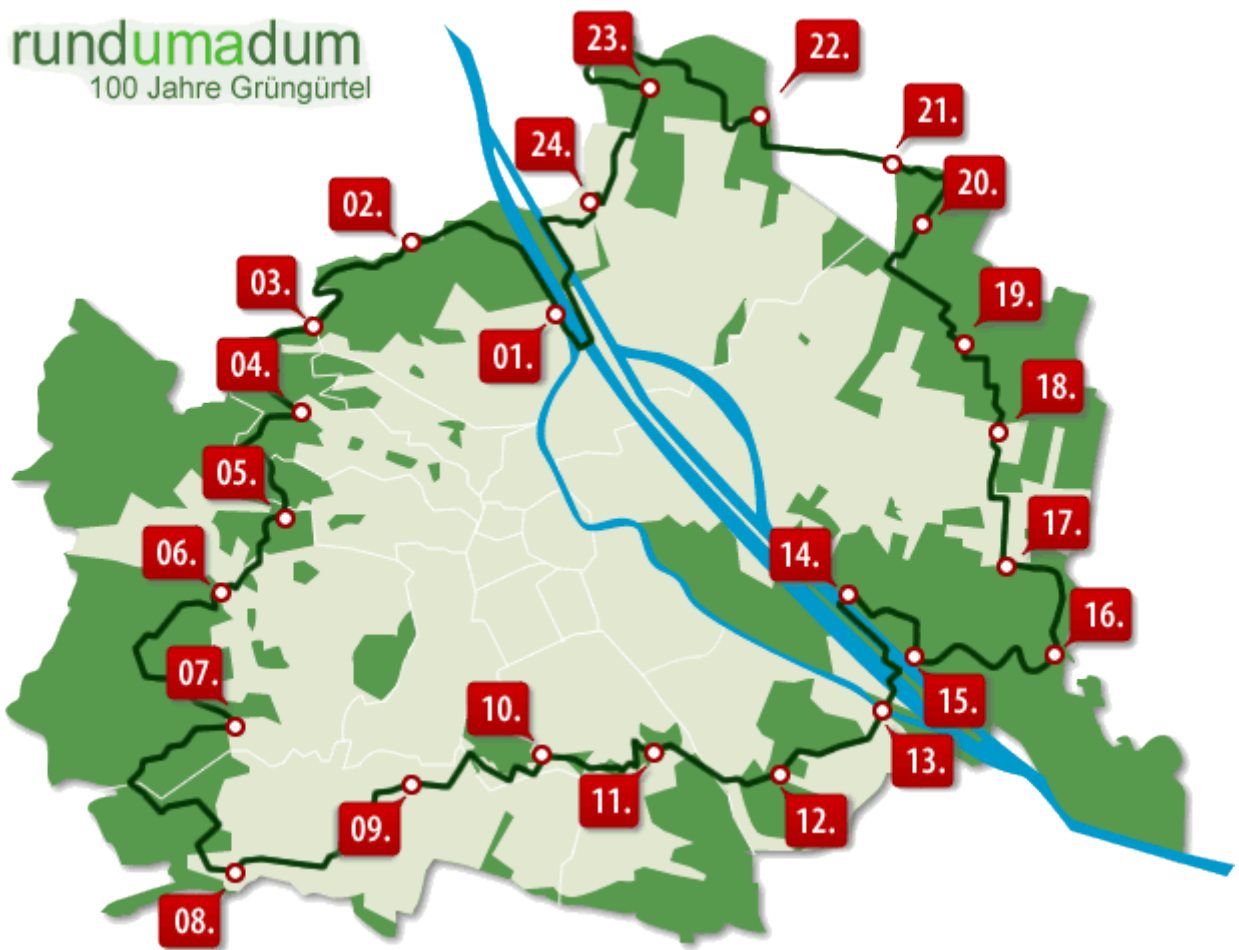

Etappenpläne „rundumadum“

rundumadum
100 Jahre Grüngürtel

Etappe 1: Nussdorf – Cobenzl

Etappe 2: Cobenzl – Häuserl am Roan

Etappe 3: Häuserl am Roan – Marswiese

Etappe 4: Marswiese – Feuerwache Steinhof

Etappe 5: Feuerwache Steinhof – Bhf. Hütteldorf

© Grundkarte: Ed. Hölzel, Wien

Etappe 6: Bahnhof Hütteldorf – Lainzer Tor

© Grundkarte: Ed. Hölzel, Wien

Etappe 7: Lainzer Tor – Rodaun

Etappe 8: Rodaun – Alterlaa

Etappe 9: Alterlaa – Wienerberg

Etappe 10: Wienerberg – Laaer Wald

Etappe 11: Laaer Wald – Zentralfriedhof

Etappe 12: Zentralfriedhof – Neu Albern

Etappe 13: Neu Albern – Waldschule Lobau

Etappe 14: Waldschule Lobau – Panozzalacke

Etappe 15: Panozzalacke – Nationalparkcamp

Etappe 21: Gerasdorf – Brünnener Straße

Etappe 22: Brünner Straße – Steinernes Kreuz

Etappe 23: Steinernes Kreuz – Strebersdorf

Etappe 24: Strebersdorf – Nussdorf