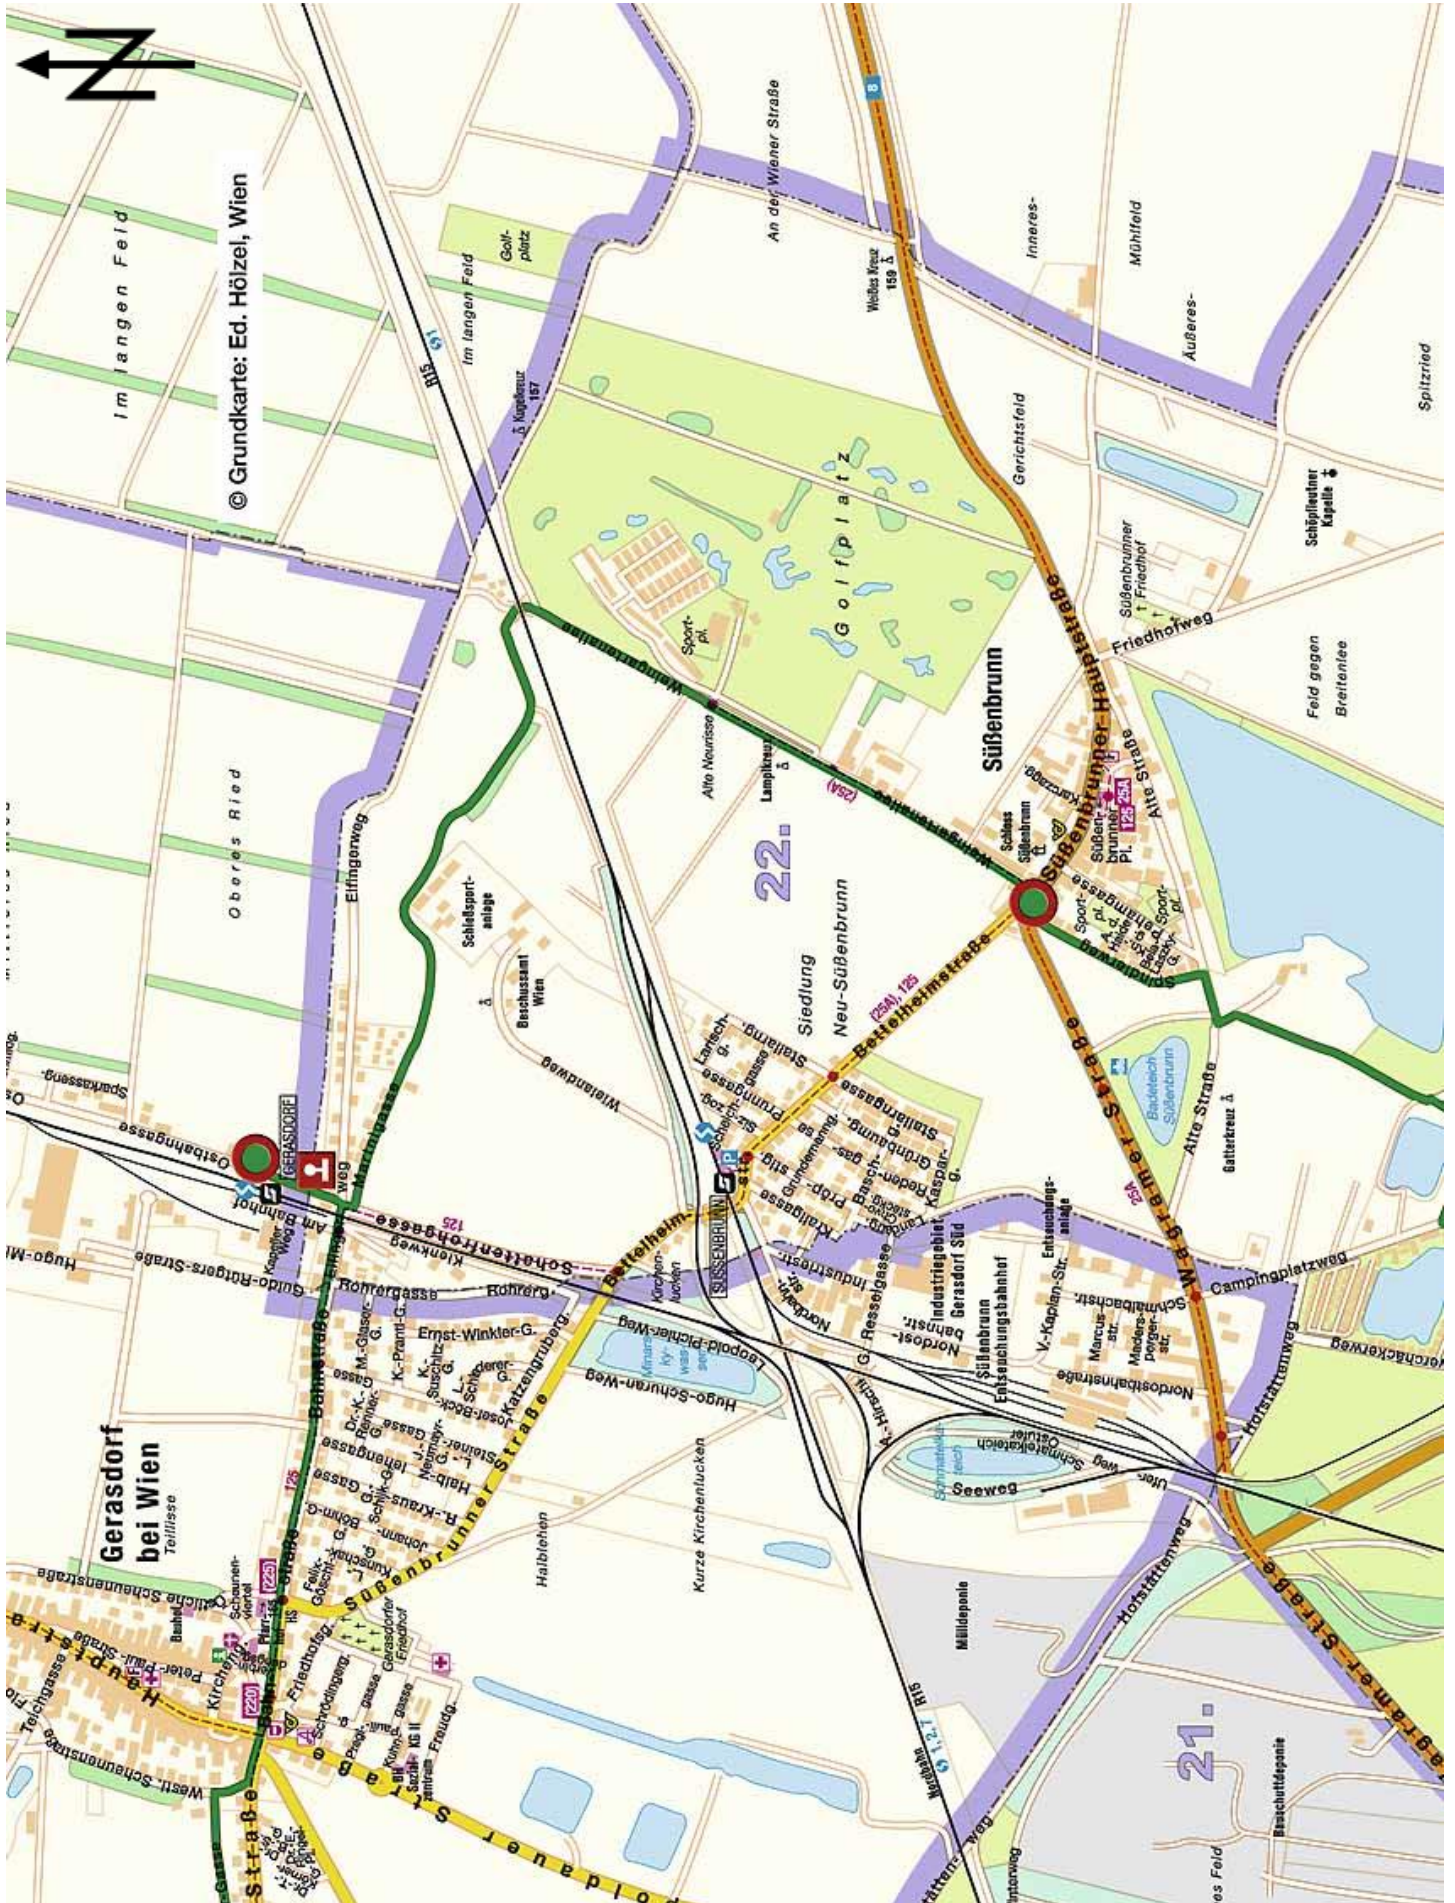

Etappenpläne „rundumadum“

rundumadum
100 Jahre Grüngürtel

Etappe 1: Nussdorf – Cobenzl

Etappe 2: Cobenzl – Häuserl am Roan

Etappe 3: Häuserl am Roan – Marswiese

Etappe 4: Marswiese – Feuerwache Steinhof

Etappe 5: Feuerwache Steinhof – Bhf. Hütteldorf

© Grundkarte: Ed. Hölzel, Wien

Etappe 6: Bahnhof Hütteldorf – Lainzer Tor

© Grundkarte: Ed. Hölzel, Wien

Etappe 7: Lainzer Tor – Rodaun

Etappe 8: Rodaun – Alterlaa

Etappe 9: Alterlaa – Wienerberg

Etappe 10: Wienerberg – Laaer Wald

Etappe 16: Nationalparkcamp – Esslinger Furt

Etappe 17: Esslinger Furt – Himmelsteich

Etappe 18: Himmelteich – Breitenleer Straße

Etappe 19: Breitenleer Straße – Wagramer Straße

Etappe 20: Wagramer Straße – Gerasdorf

Etappe 21: Gerasdorf – Brünnener Straße

Etappe 22: Brünner Straße – Steinernes Kreuz

Etappe 23: Steinernes Kreuz – Strebersdorf

Etappe 24: Strebersdorf – Nussdorf