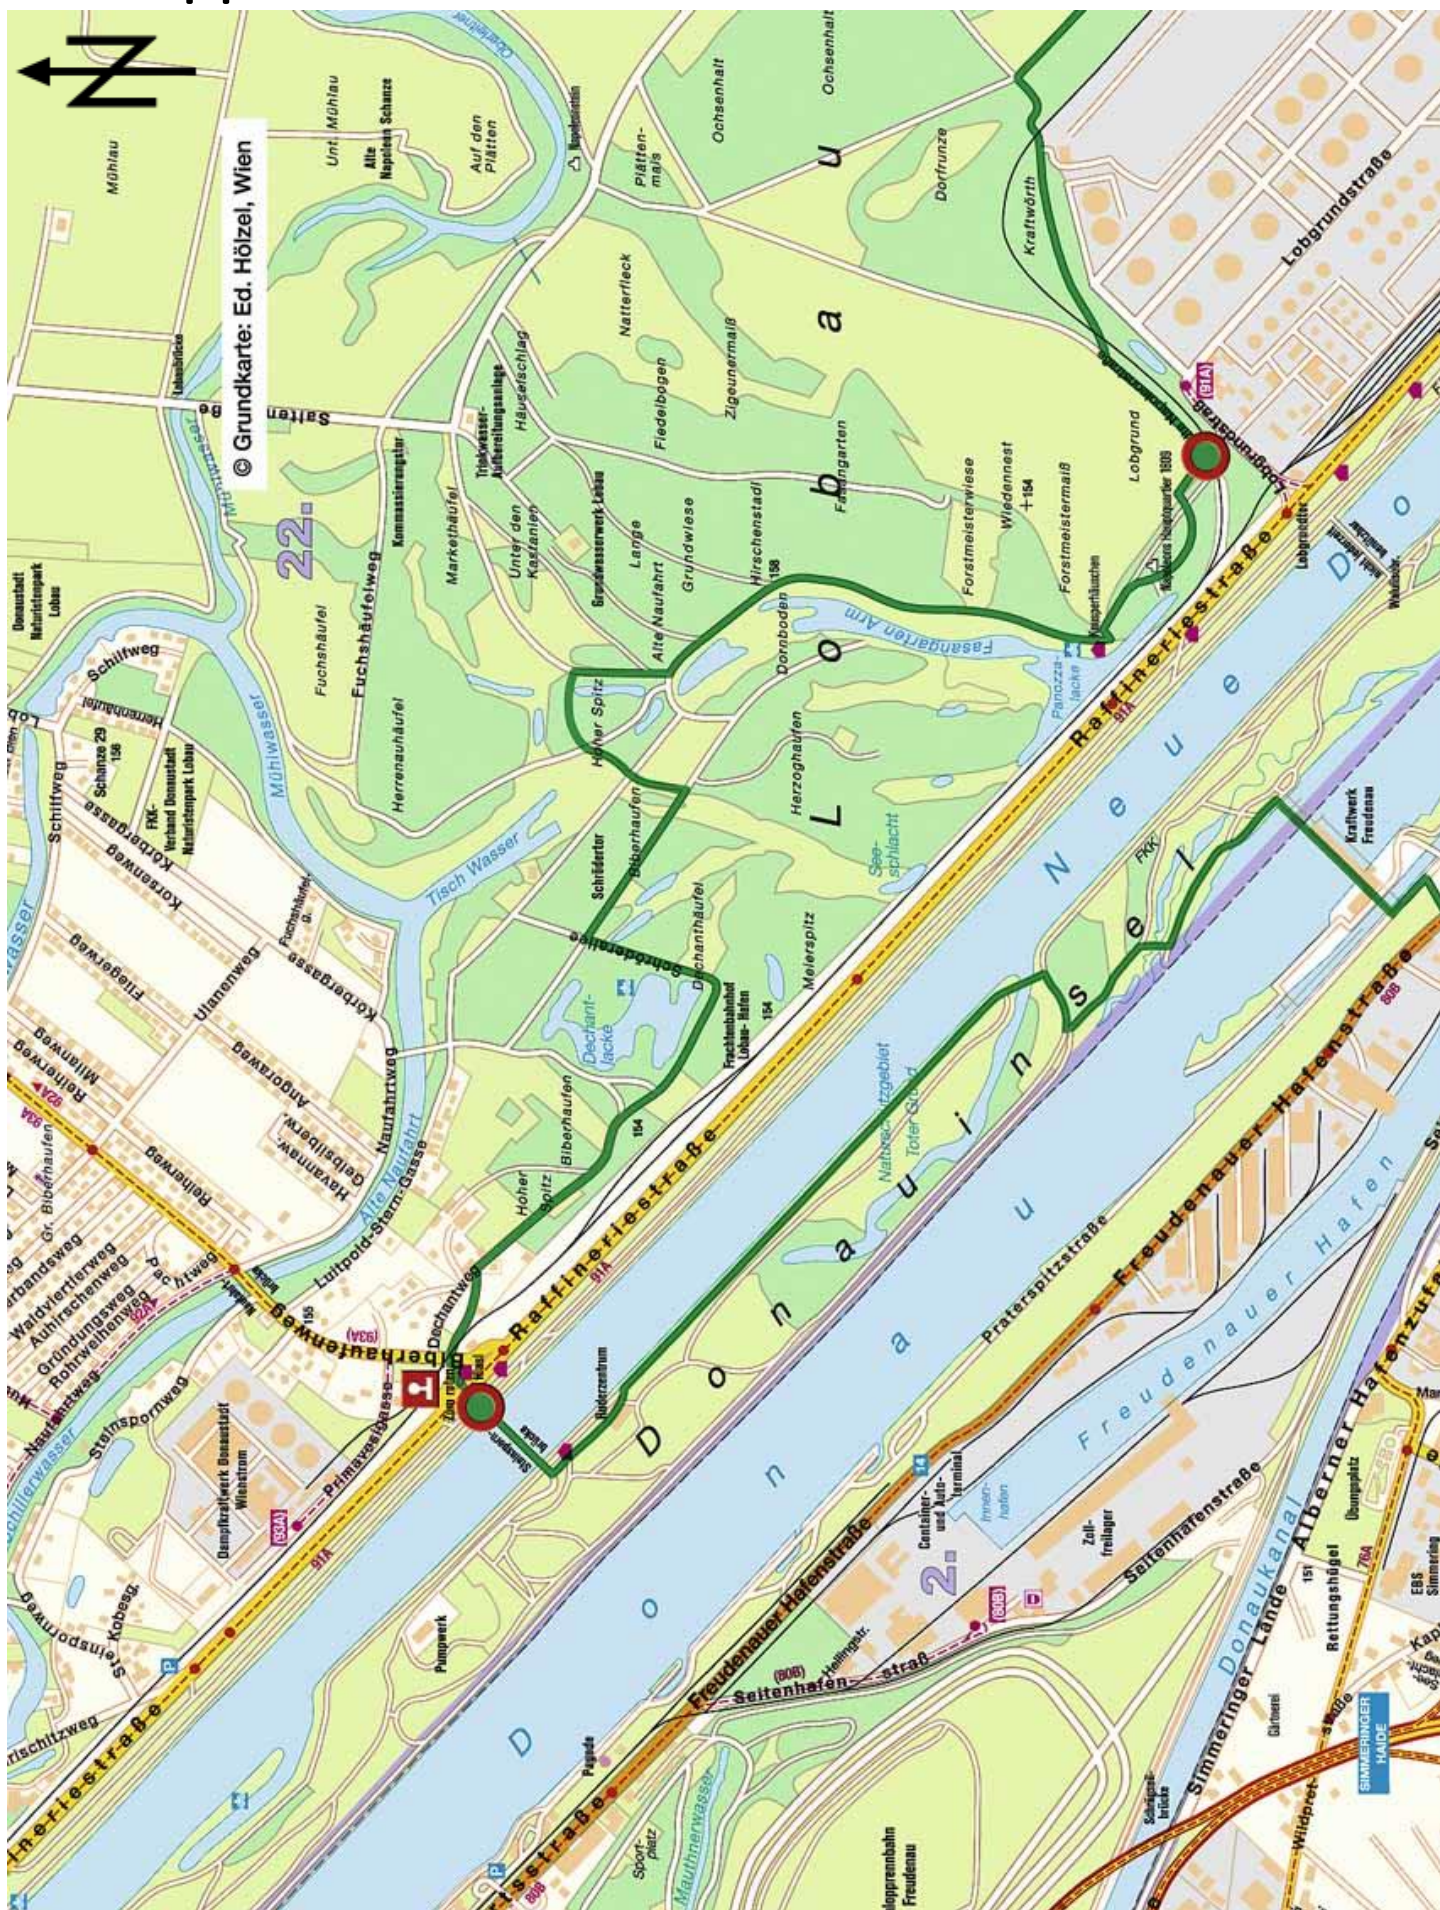

© Grundkarte: Ed. Hölzel, Wien

Etappe 6: Bahnhof Hütteldorf – Lainzer Tor

© Grundkarte: Ed. Hölzel, Wien

Etappe 7: Lainzer Tor – Rodaun

Etappe 8: Rodaun – Alterlaa

Etappe 9: Alterlaa – Wienerberg

Etappe 10: Wienerberg – Laaer Wald

Etappe 11: Laaer Wald – Zentralfriedhof

Etappe 12: Zentralfriedhof – Neu Albern

Etappe 13: Neu Albern – Waldschule Lobau

Etappe 14: Waldschule Lobau – Panozzalacke

Etappe 15: Panozzalacke – Nationalparkcamp

Etappe 16: Nationalparkcamp – Esslinger Furt

Etappe 17: Esslinger Furt – Himmelsteich

Etappe 18: Himmelteich – Breitenleer Straße

Etappe 19: Breitenleer Straße – Wagramer Straße

Etappe 20: Wagramer Straße – Gerasdorf

Etappe 21: Gerasdorf – Brünnener Straße

Etappe 22: Brünner Straße – Steinernes Kreuz

Etappe 23: Steinernes Kreuz – Strebersdorf

Etappe 24: Strebersdorf – Nussdorf