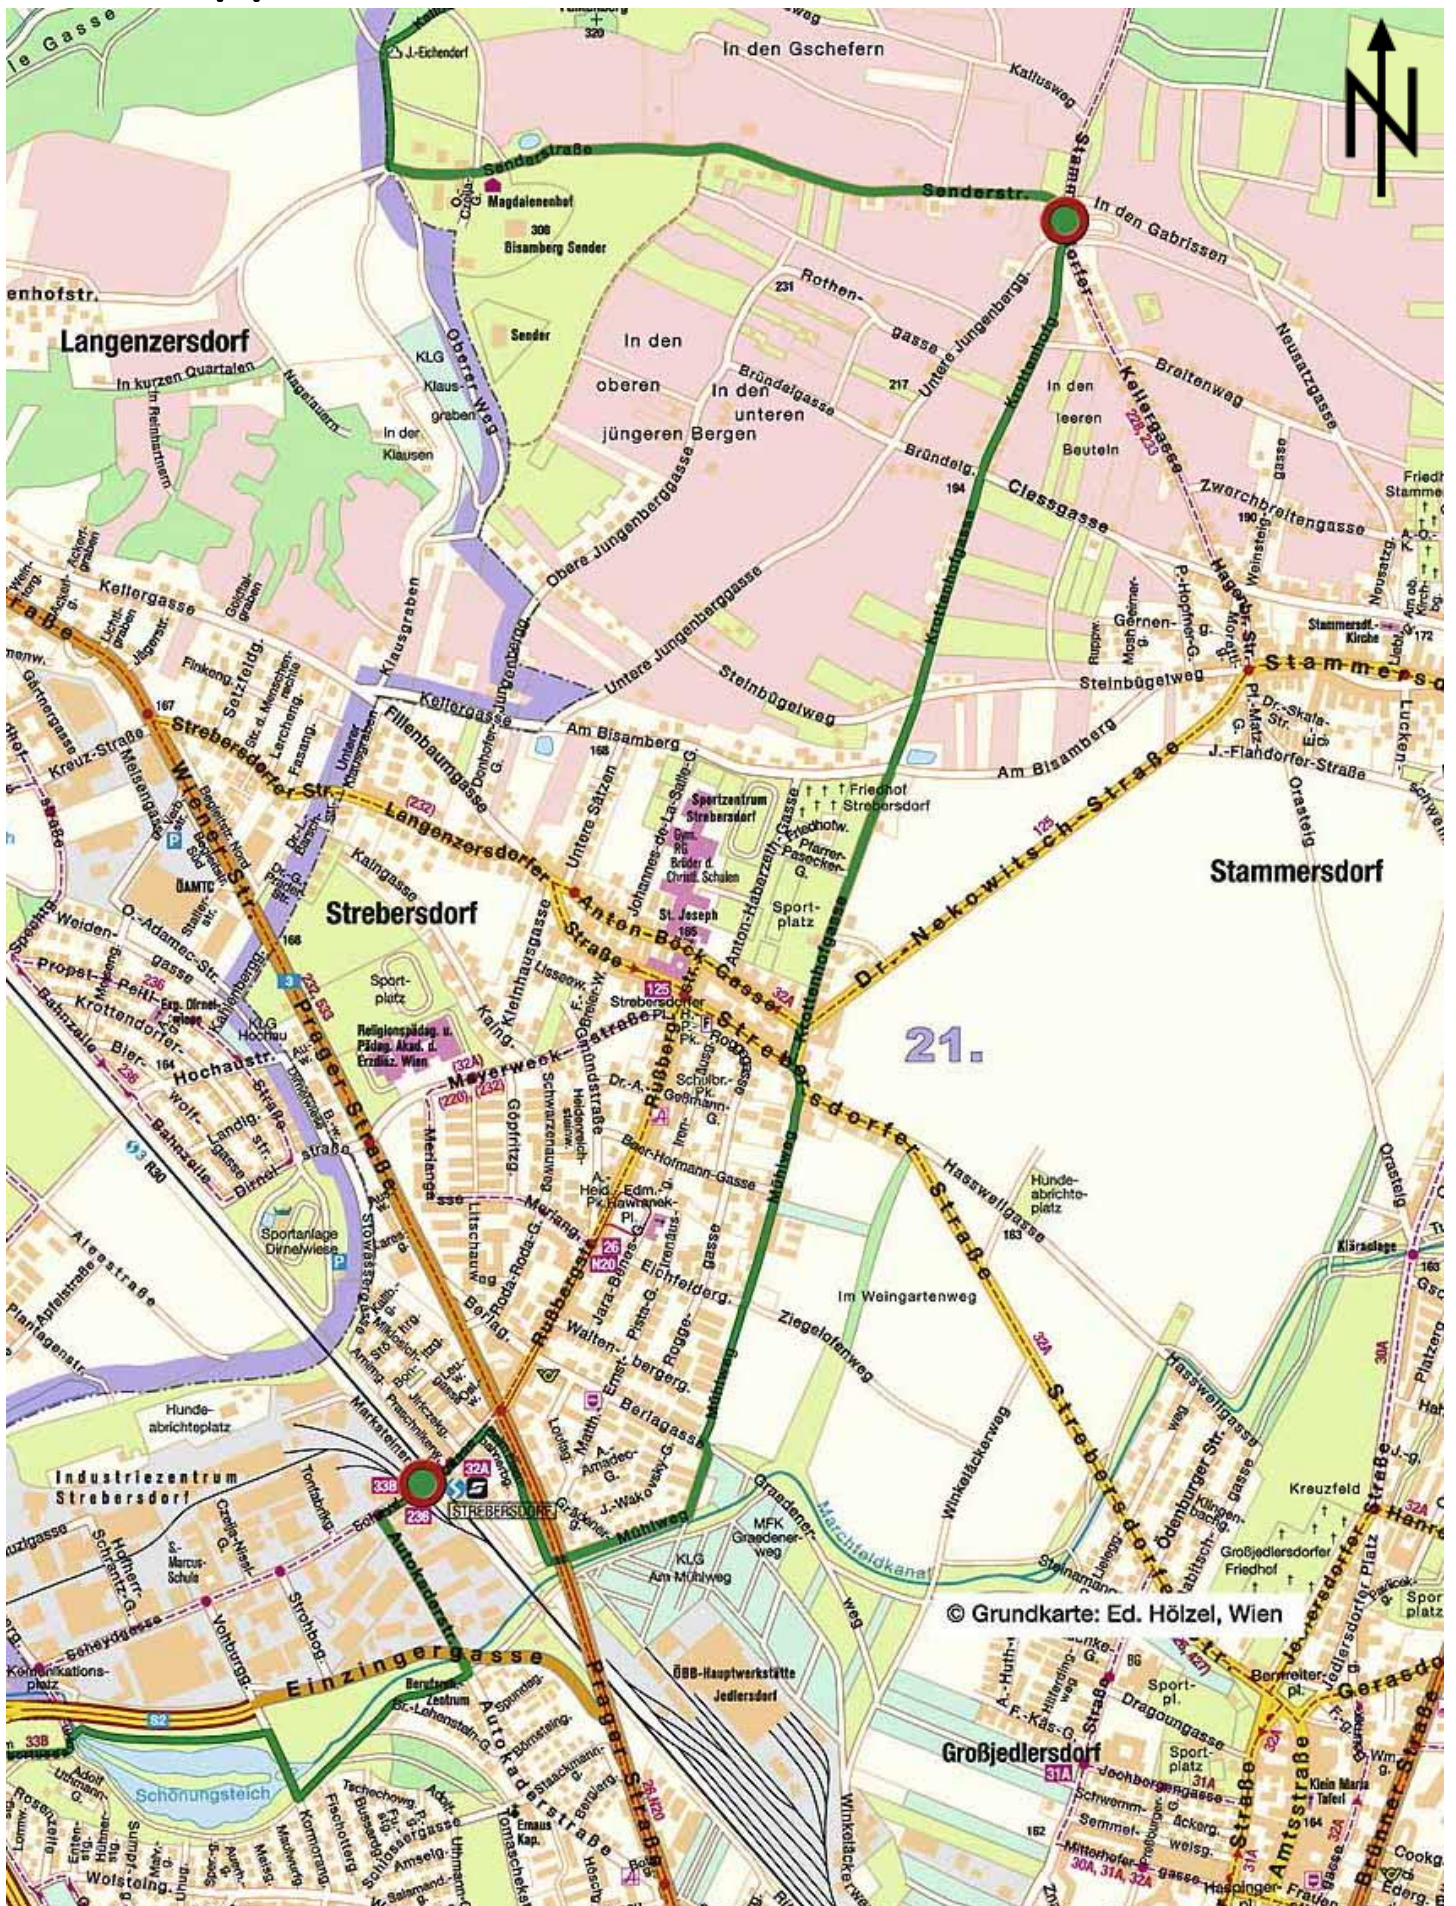

Etappenpläne „rundumadum“

rundumadum
100 Jahre Grüngürtel

Etappe 1: Nussdorf – Cobenzl

Etappe 2: Cobenzl – Häuserl am Roan

Etappe 3: Häuserl am Roan – Marswiese

Etappe 4: Marswiese – Feuerwache Steinhof

Etappe 5: Feuerwache Steinhof – Bhf. Hütteldorf

© Grundkarte: Ed. Hölzel, Wien

Etappe 6: Bahnhof Hütteldorf – Lainzer Tor

© Grundkarte: Ed. Hölzel, Wien

Etappe 7: Lainzer Tor – Rodaun

Etappe 8: Rodaun – Alterlaa

Etappe 9: Alterlaa – Wienerberg

Etappe 10: Wienerberg – Laaer Wald

Etappe 16: Nationalparkcamp – Esslinger Furt

Etappe 17: Esslinger Furt – Himmelsteich

Etappe 18: Himmelteich – Breitenleer Straße

Etappe 19: Breitenleer Straße – Wagramer Straße

Etappe 20: Wagramer Straße – Gerasdorf

Etappe 21: Gerasdorf – Brünnener Straße

Etappe 22: Brünner Straße – Steinernes Kreuz

Etappe 23: Steinernes Kreuz – Strebersdorf

Etappe 24: Strebersdorf – Nussdorf