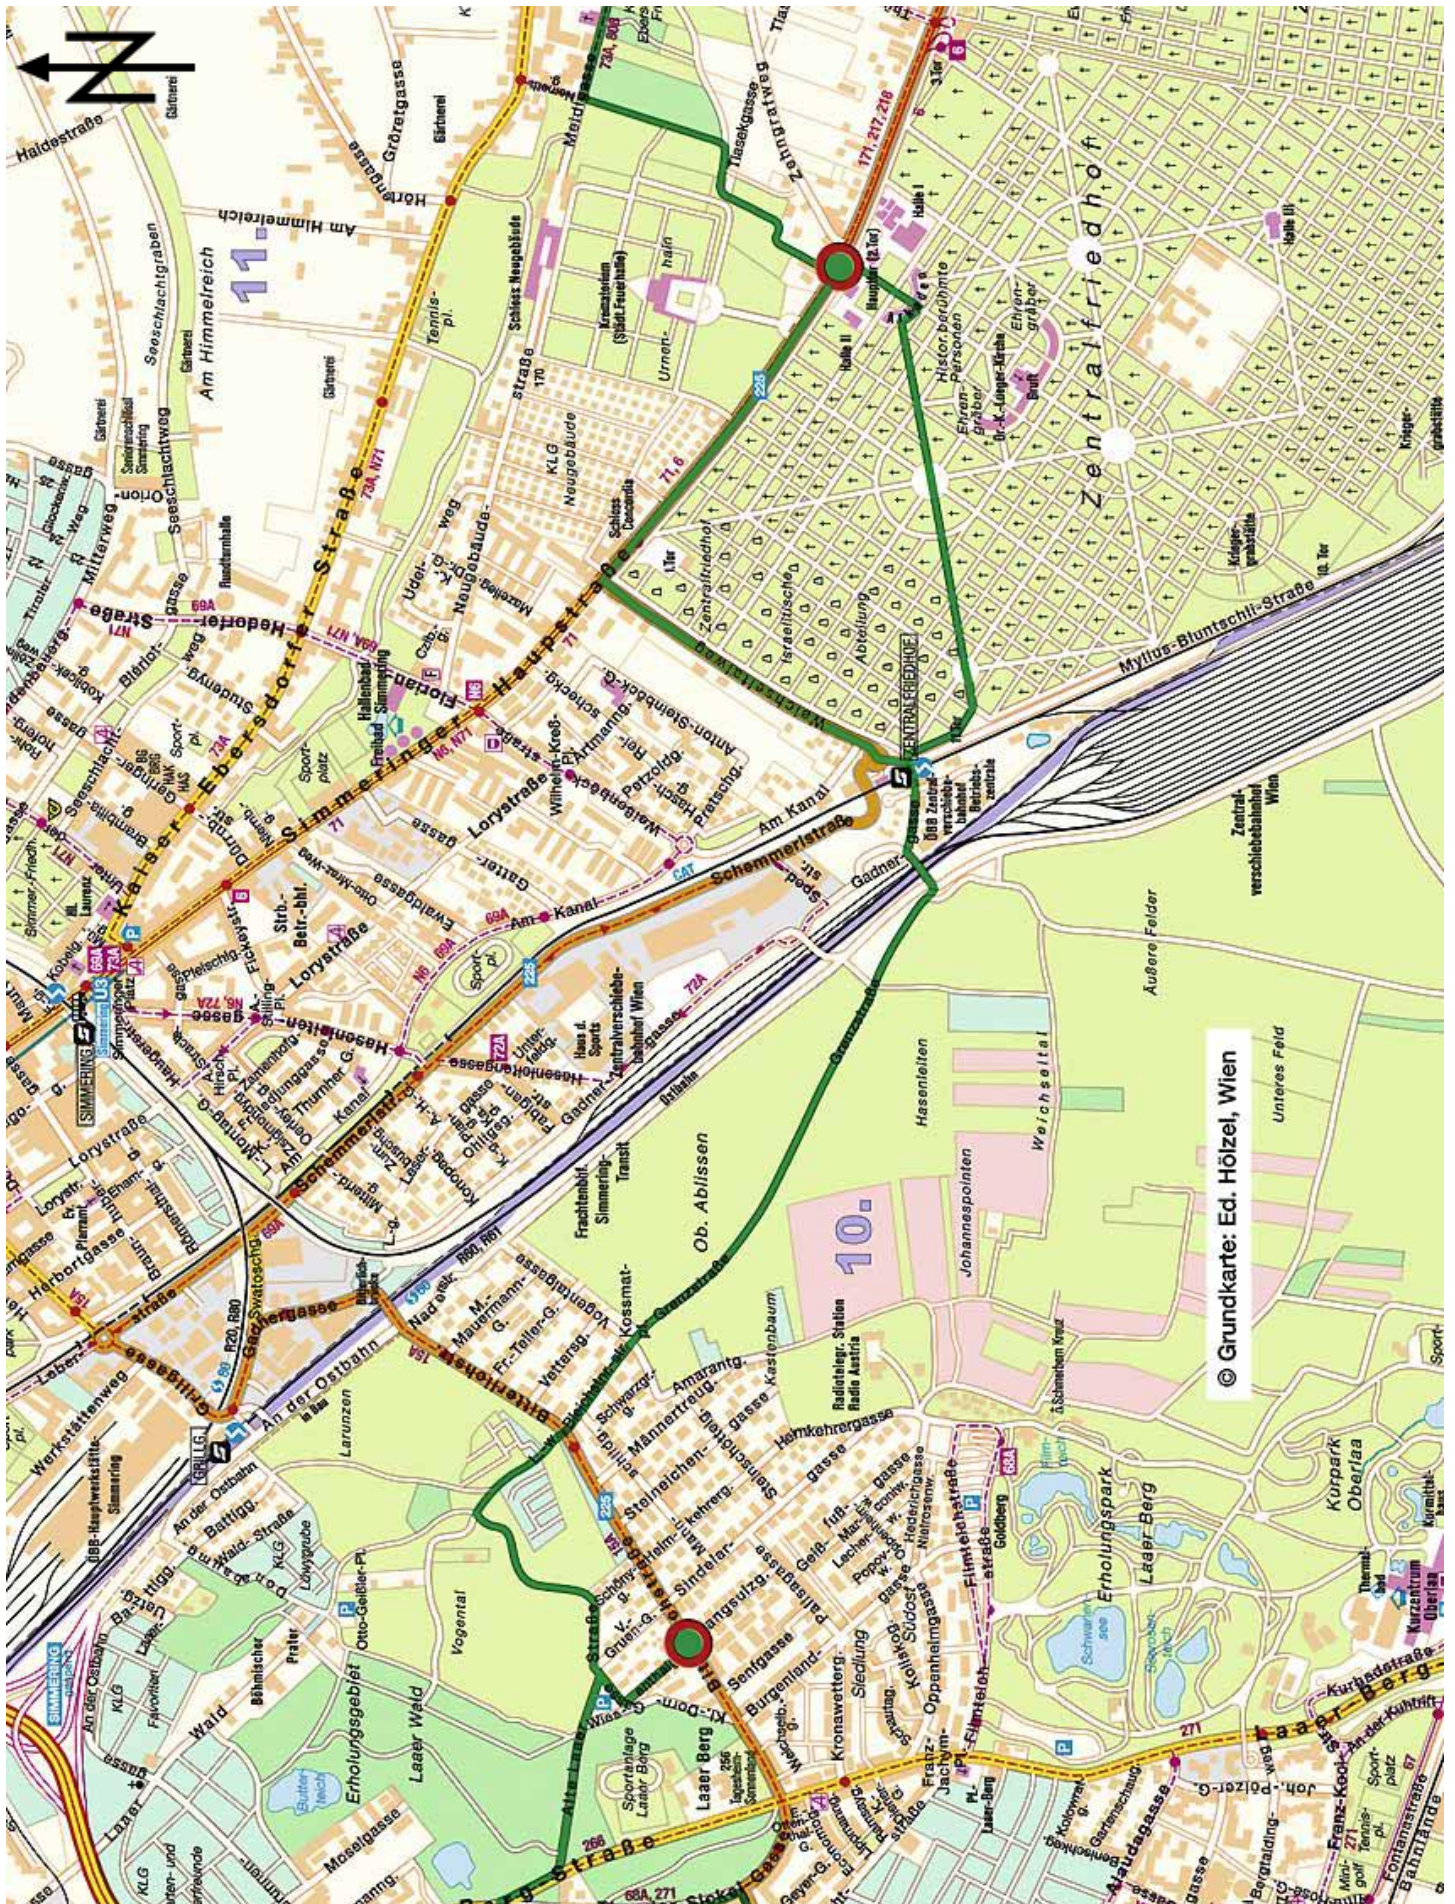

Etappenpläne „rundumadum“

rundumadum
100 Jahre Grüngürtel

Etappe 1: Nussdorf – Cobenzl

Etappe 2: Cobenzl – Häuserl am Roan

Etappe 3: Häuserl am Roan – Marswiese

Etappe 4: Marswiese – Feuerwache Steinhof

Etappe 5: Feuerwache Steinhof – Bhf. Hütteldorf

© Grundkarte: Ed. Hölzel, Wien

Etappe 6: Bahnhof Hütteldorf – Lainzer Tor

© Grundkarte: Ed. Hölzel, Wien

Etappe 7: Lainzer Tor – Rodaun

Etappe 8: Rodaun – Alterlaa

Etappe 9: Alterlaa – Wienerberg

Etappe 10: Wienerberg – Laaer Wald

Etappe 11: Laaer Wald – Zentralfriedhof

Etappe 12: Zentralfriedhof – Neu Albern

Etappe 13: Neu Albern – Waldschule Lobau

Etappe 14: Waldschule Lobau – Panozzalacke

Etappe 15: Panozzalacke – Nationalparkcamp

Etappe 21: Gerasdorf – Brünnener Straße

Etappe 22: Brünner Straße – Steinernes Kreuz

Etappe 23: Steinernes Kreuz – Strebersdorf

Etappe 24: Strebersdorf – Nussdorf