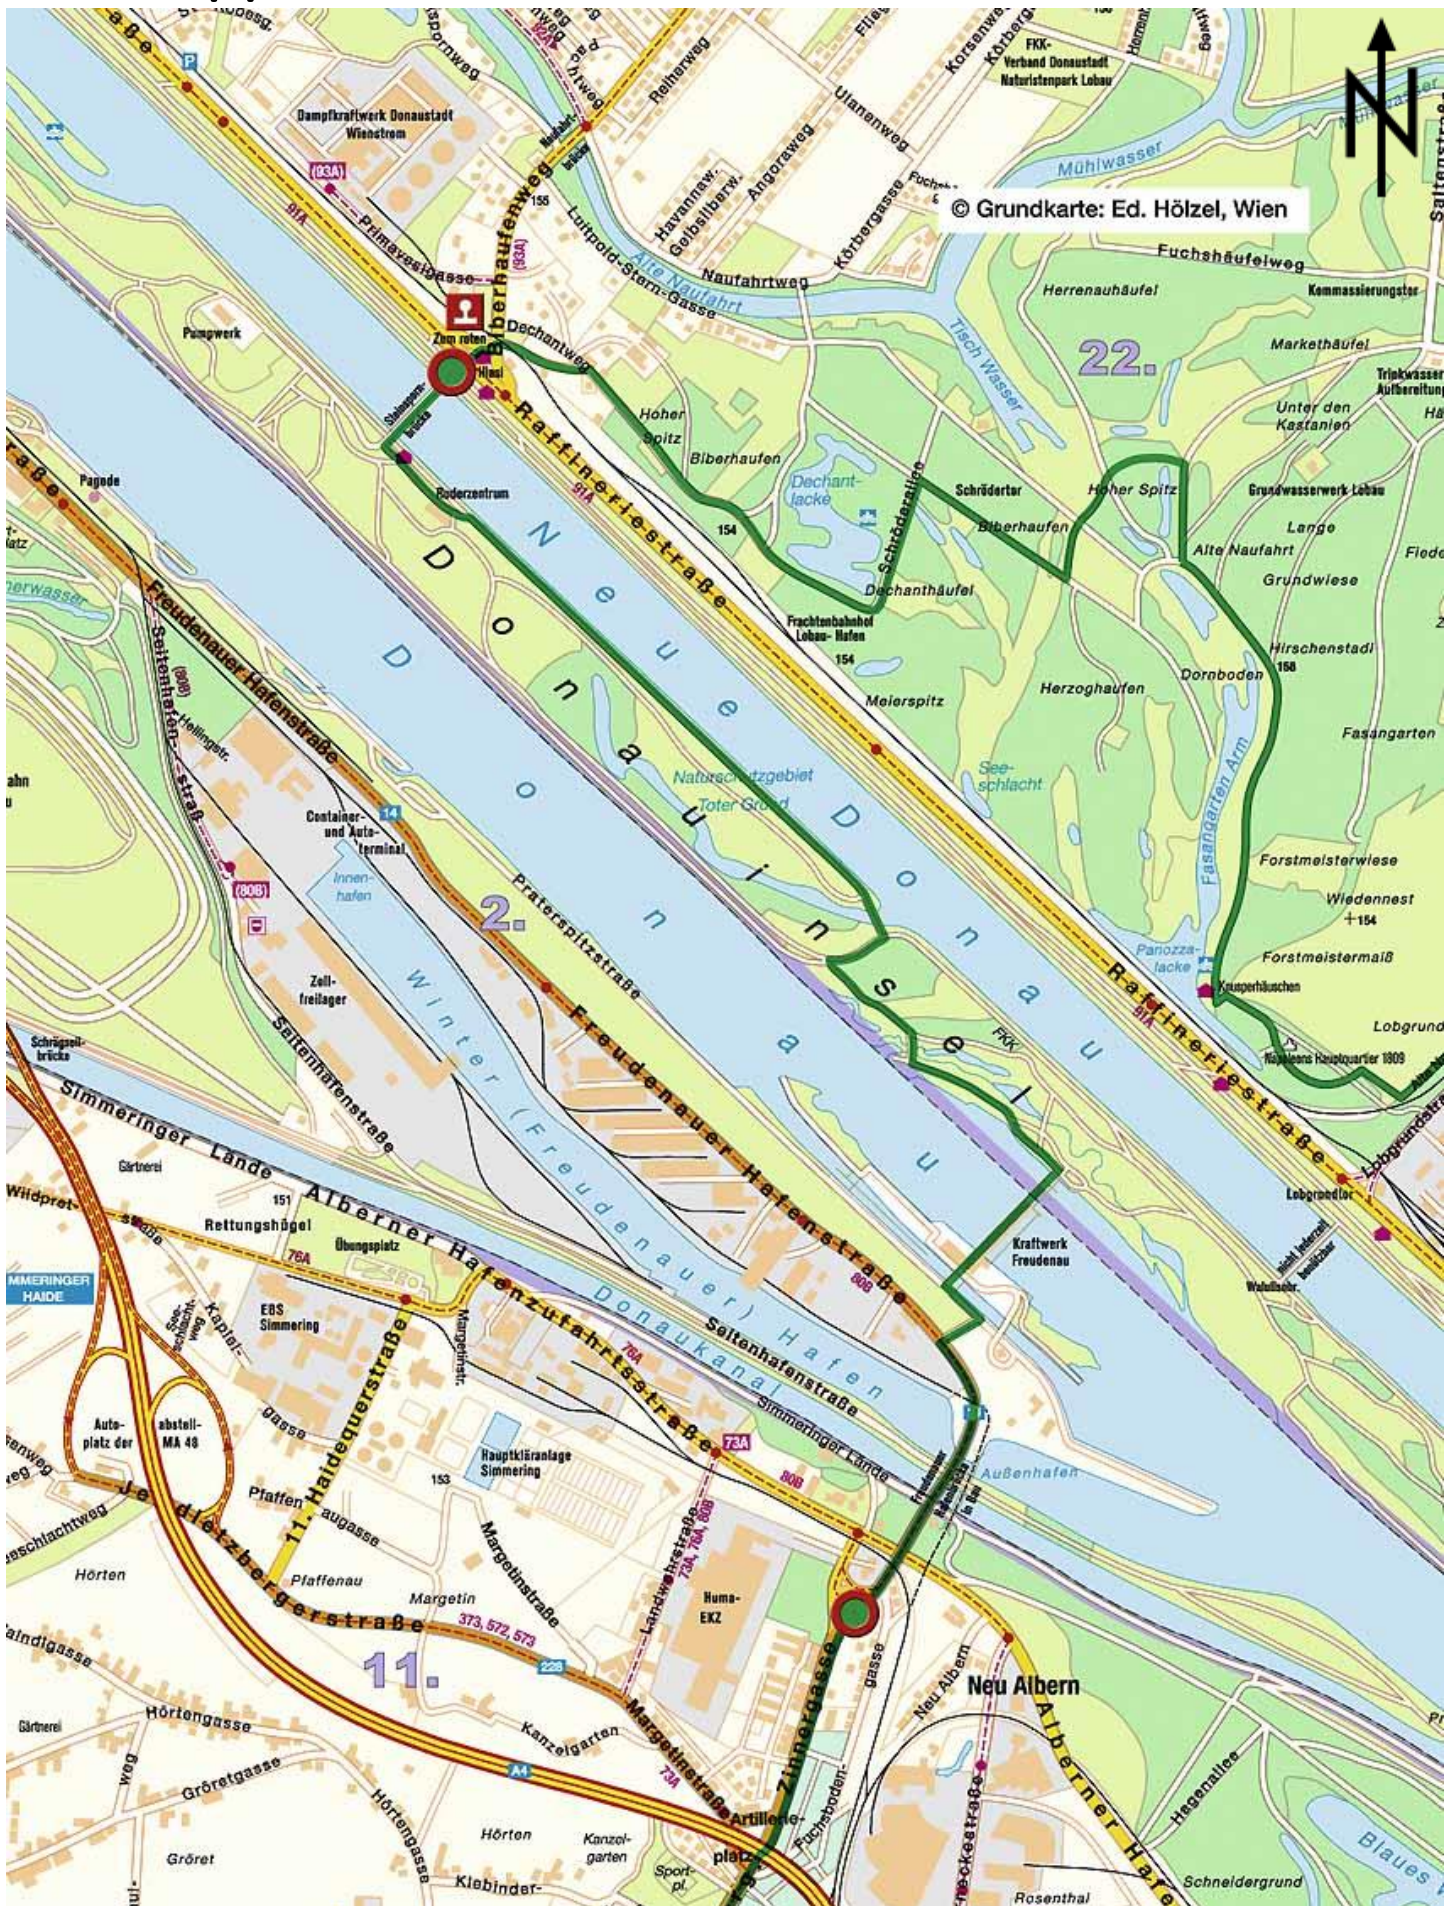

Etappenpläne „rundumadum“

rundumadum
100 Jahre Grüngürtel

Etappe 1: Nussdorf – Cobenzl

Etappe 2: Cobenzl – Häuserl am Roan

Etappe 3: Häuserl am Roan – Marswiese

Etappe 4: Marswiese – Feuerwache Steinhof

Etappe 5: Feuerwache Steinhof – Bhf. Hütteldorf

© Grundkarte: Ed. Hölzel, Wien

Etappe 6: Bahnhof Hütteldorf – Lainzer Tor

© Grundkarte: Ed. Hölzel, Wien

Etappe 7: Lainzer Tor – Rodaun

Etappe 8: Rodaun – Alterlaa

Etappe 9: Alterlaa – Wienerberg

Etappe 10: Wienerberg – Laaer Wald

Etappe 11: Laaer Wald – Zentralfriedhof

Etappe 12: Zentralfriedhof – Neu Albern

Etappe 13: Neu Albern – Waldschule Lobau

Etappe 14: Waldschule Lobau – Panozzalacke

Etappe 15: Panozzalacke – Nationalparkcamp

Etappe 16: Nationalparkcamp – Esslinger Furt

Etappe 17: Esslinger Furt – Himmelsteich

Etappe 18: Himmelteich – Breitenleer Straße

Etappe 19: Breitenleer Straße – Wagramer Straße

Etappe 20: Wagramer Straße – Gerasdorf