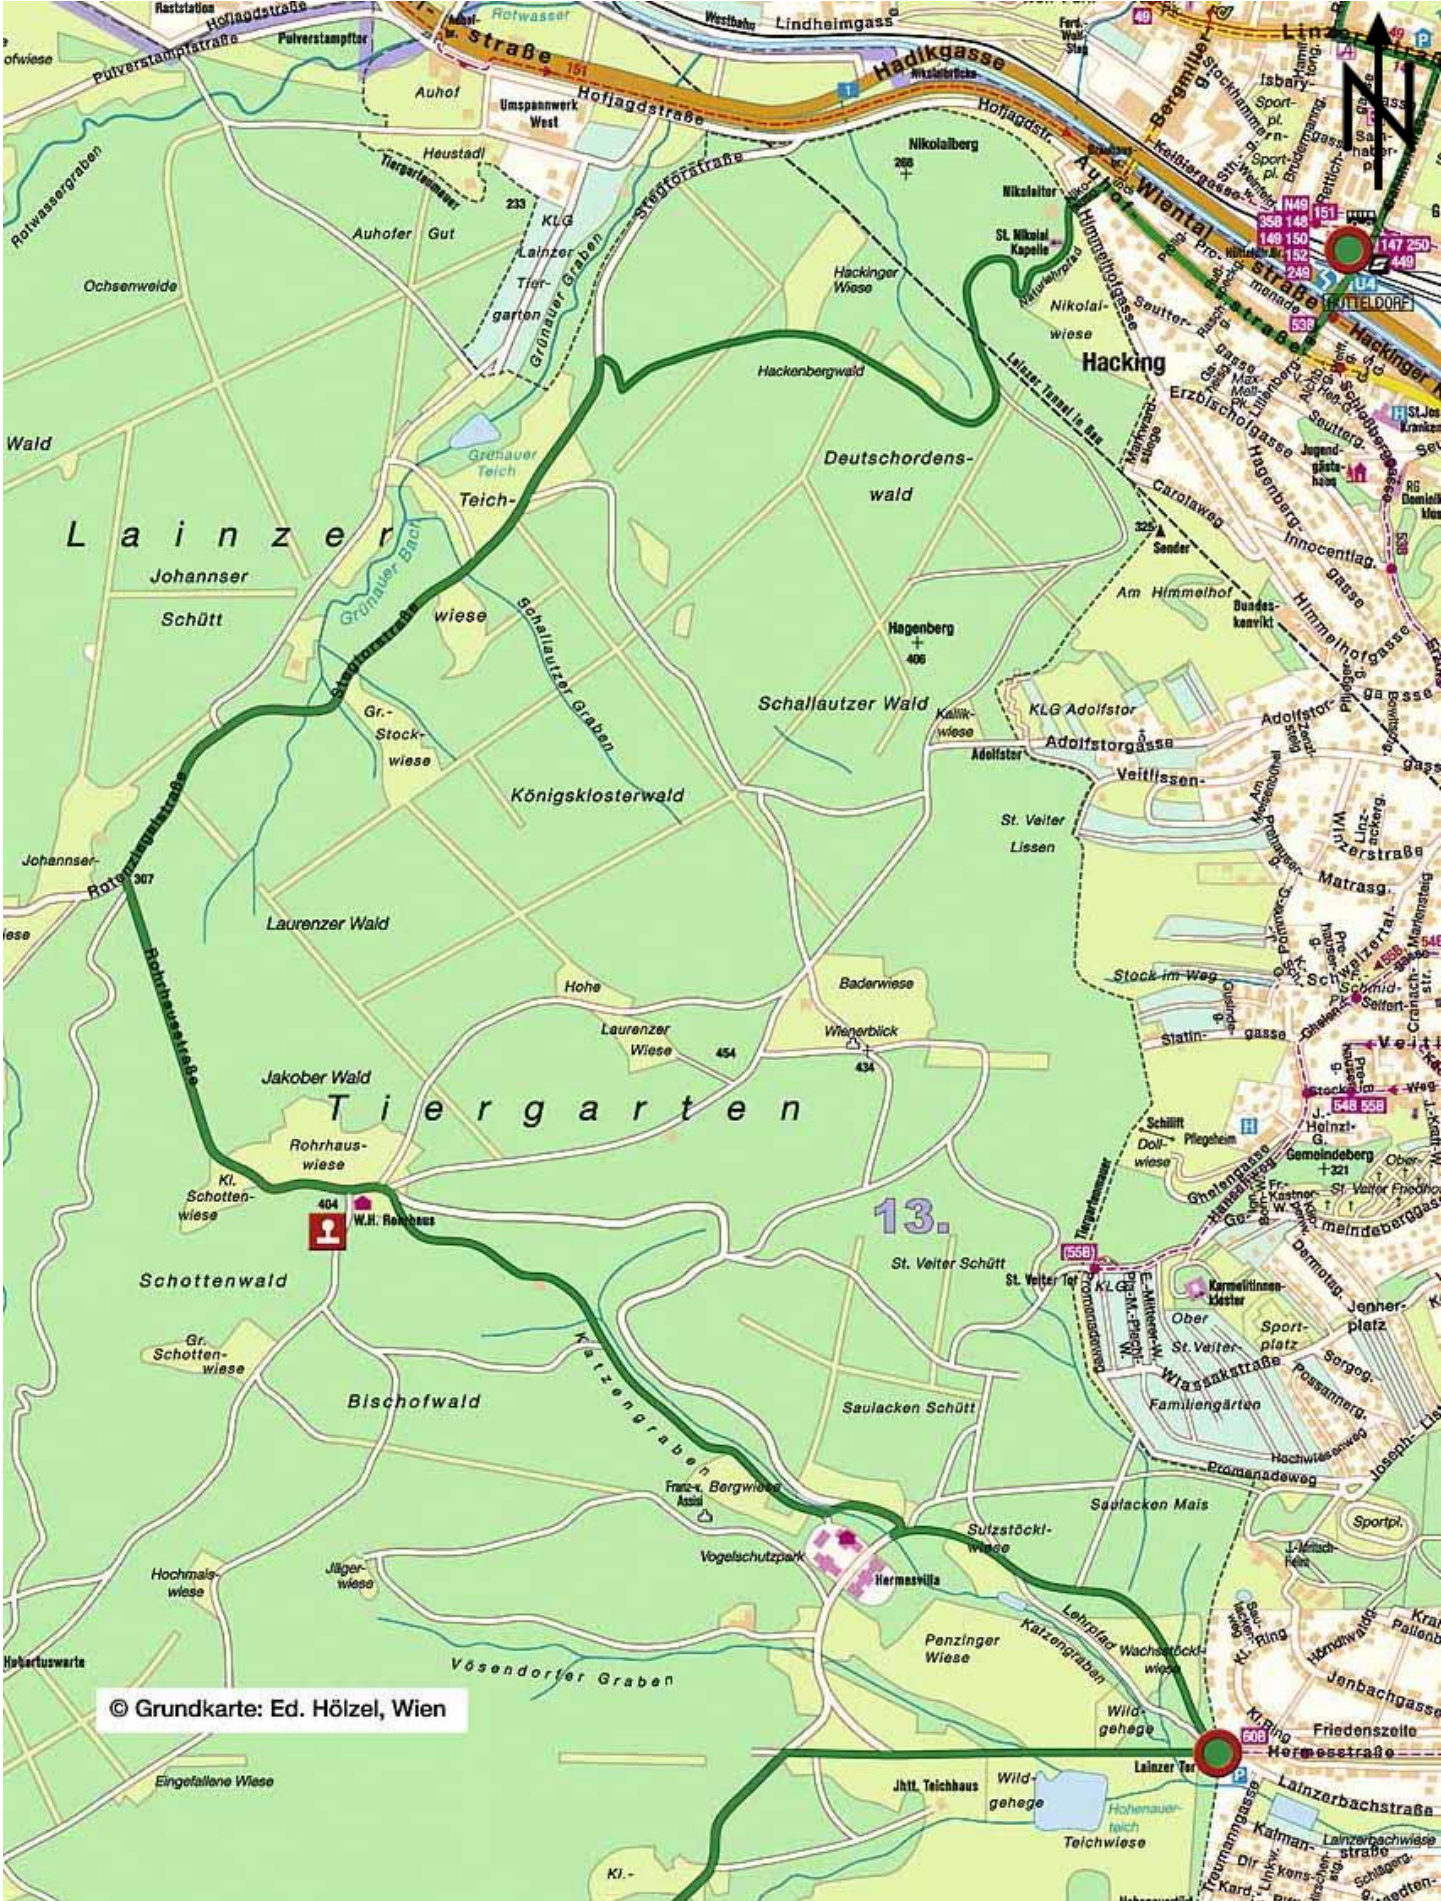

Etappenpläne „rundumadum“

rundumadum
100 Jahre Grüngürtel

Etappe 1: Nussdorf – Cobenzl

Etappe 2: Cobenzl – Häuserl am Roan

Etappe 3: Häuserl am Roan – Marswiese

Etappe 4: Marswiese – Feuerwache Steinhof

Etappe 5: Feuerwache Steinhof – Bhf. Hütteldorf

© Grundkarte: Ed. Hölzel, Wien

Etappe 6: Bahnhof Hütteldorf – Lainzer Tor

© Grundkarte: Ed. Hölzel, Wien

Etappe 7: Lainzer Tor – Rodaun

Etappe 8: Rodaun – Alterlaa

Etappe 9: Alterlaa – Wienerberg

Etappe 10: Wienerberg – Laaer Wald

Etappe 11: Laaer Wald – Zentralfriedhof

Etappe 12: Zentralfriedhof – Neu Albern

Etappe 13: Neu Albern – Waldschule Lobau

Etappe 14: Waldschule Lobau – Panozzalacke

Etappe 15: Panozzalacke – Nationalparkcamp

Etappe 21: Gerasdorf – Brünnener Straße

Etappe 22: Brünner Straße – Steinernes Kreuz

Etappe 23: Steinernes Kreuz – Strebersdorf

Etappe 24: Strebersdorf – Nussdorf