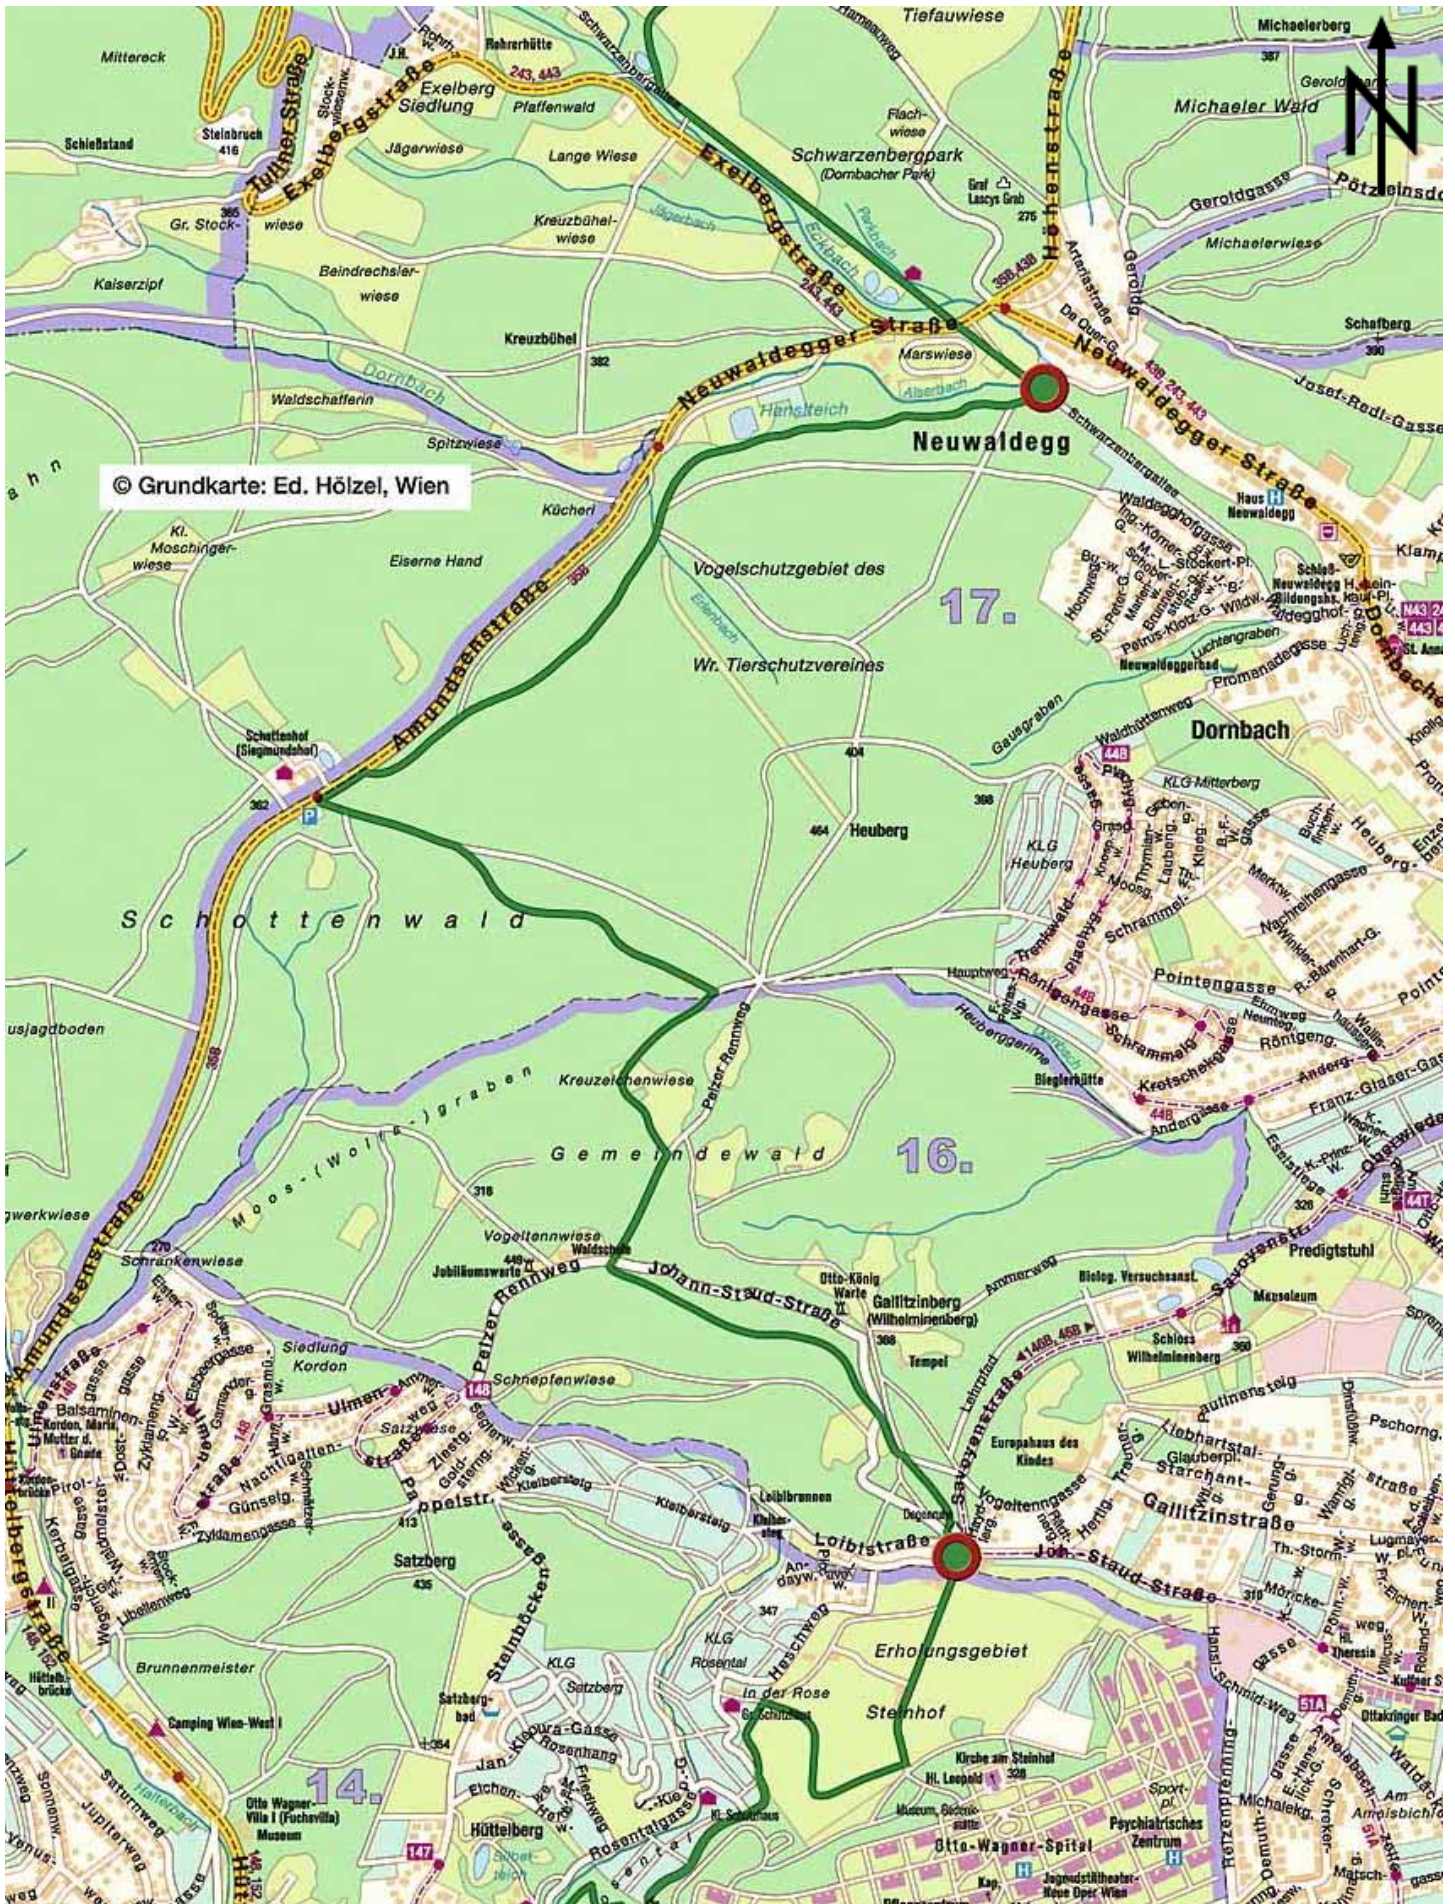

Etappenpläne „rundumadum“

rundumadum
100 Jahre Grüngürtel

Etappe 1: Nussdorf – Cobenzl

Etappe 2: Cobenzl – Häuserl am Roan

Etappe 3: Häuserl am Roan – Marswiese

Etappe 4: Marswiese – Feuerwache Steinhof

Etappe 5: Feuerwache Steinhof – Bhf. Hütteldorf

© Grundkarte: Ed. Hölzel, Wien

Etappe 6: Bahnhof Hütteldorf – Lainzer Tor

© Grundkarte: Ed. Hölzel, Wien

Etappe 7: Lainzer Tor – Rodaun

Etappe 8: Rodaun – Alterlaa

Etappe 9: Alterlaa – Wienerberg

Etappe 10: Wienerberg – Laaer Wald

Etappe 11: Laaer Wald – Zentralfriedhof

Etappe 12: Zentralfriedhof – Neu Albern

Etappe 13: Neu Albern – Waldschule Lobau

Etappe 14: Waldschule Lobau – Panozzalacke

Etappe 15: Panozzalacke – Nationalparkcamp

Etappe 21: Gerasdorf – Brünnener Straße

Etappe 22: Brünner Straße – Steinernes Kreuz

Etappe 23: Steinernes Kreuz – Strebersdorf

Etappe 24: Strebersdorf – Nussdorf