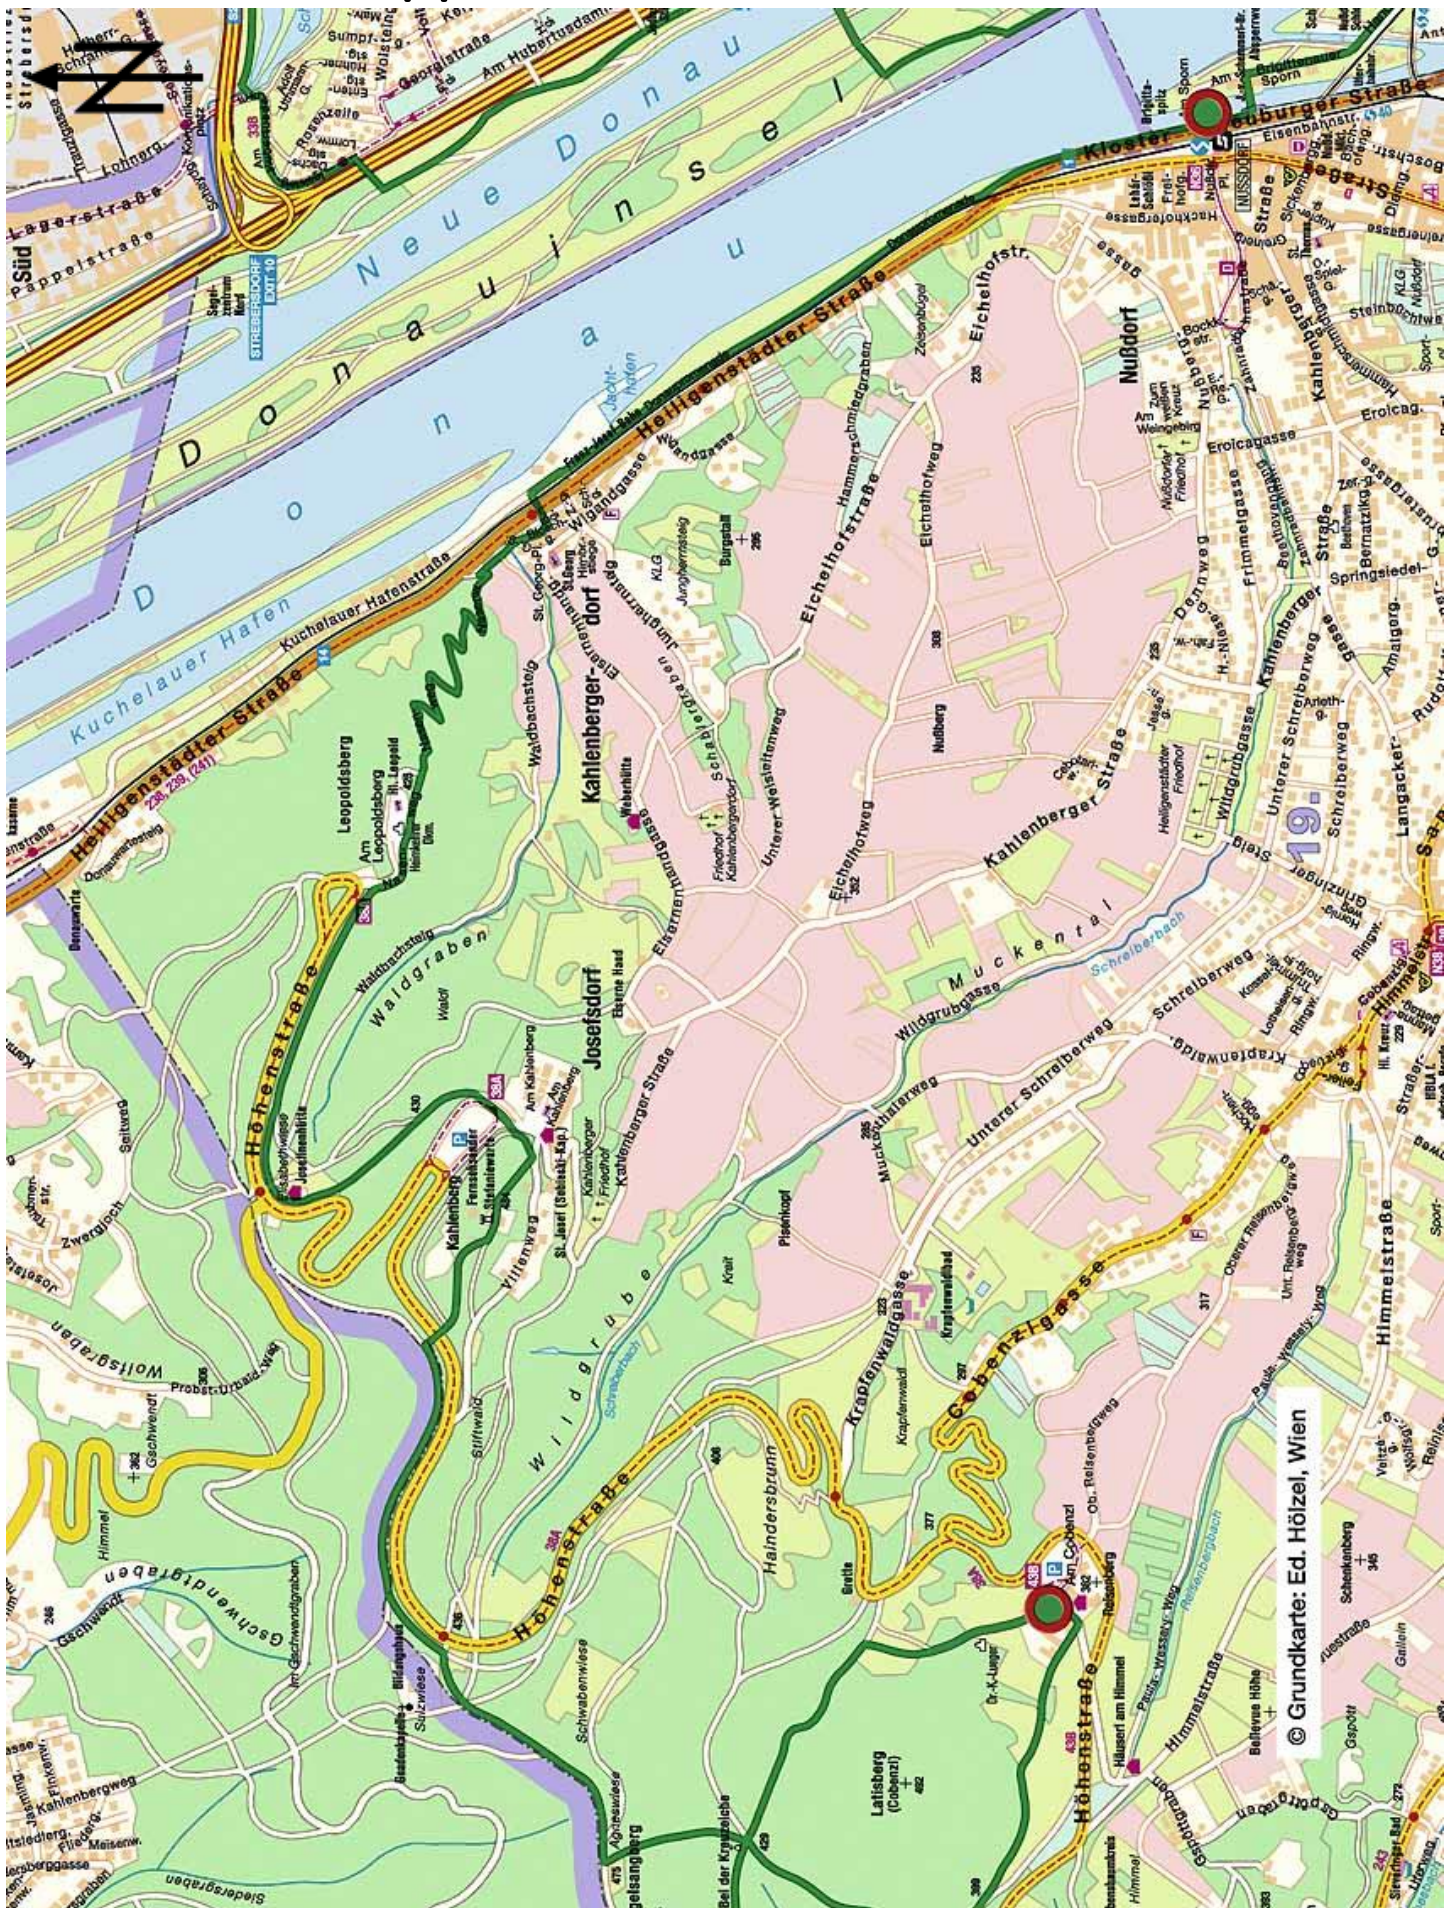

Etappenpläne „rundumadum“

rundumadum
100 Jahre Grüngürtel

Etappe 1: Nussdorf – Cobenzl

Etappe 2: Cobenzl – Häuserl am Roan

Etappe 3: Häuserl am Roan – Marswiese

Etappe 4: Marswiese – Feuerwache Steinhof

Etappe 5: Feuerwache Steinhof – Bhf. Hütteldorf

© Grundkarte: Ed. Hölzel, Wien

Etappe 6: Bahnhof Hütteldorf – Lainzer Tor

© Grundkarte: Ed. Hölzel, Wien

Etappe 7: Lainzer Tor – Rodaun

Etappe 8: Rodaun – Alterlaa

Etappe 9: Alterlaa – Wienerberg

Etappe 10: Wienerberg – Laaer Wald

Etappe 11: Laaer Wald – Zentralfriedhof

Etappe 12: Zentralfriedhof – Neu Albern

Etappe 13: Neu Albern – Waldschule Lobau

Etappe 14: Waldschule Lobau – Panozzalacke

Etappe 15: Panozzalacke – Nationalparkcamp

Etappe 21: Gerasdorf – Brünnener Straße

Etappe 22: Brünner Straße – Steinernes Kreuz

Etappe 23: Steinernes Kreuz – Strebersdorf

Etappe 24: Strebersdorf – Nussdorf