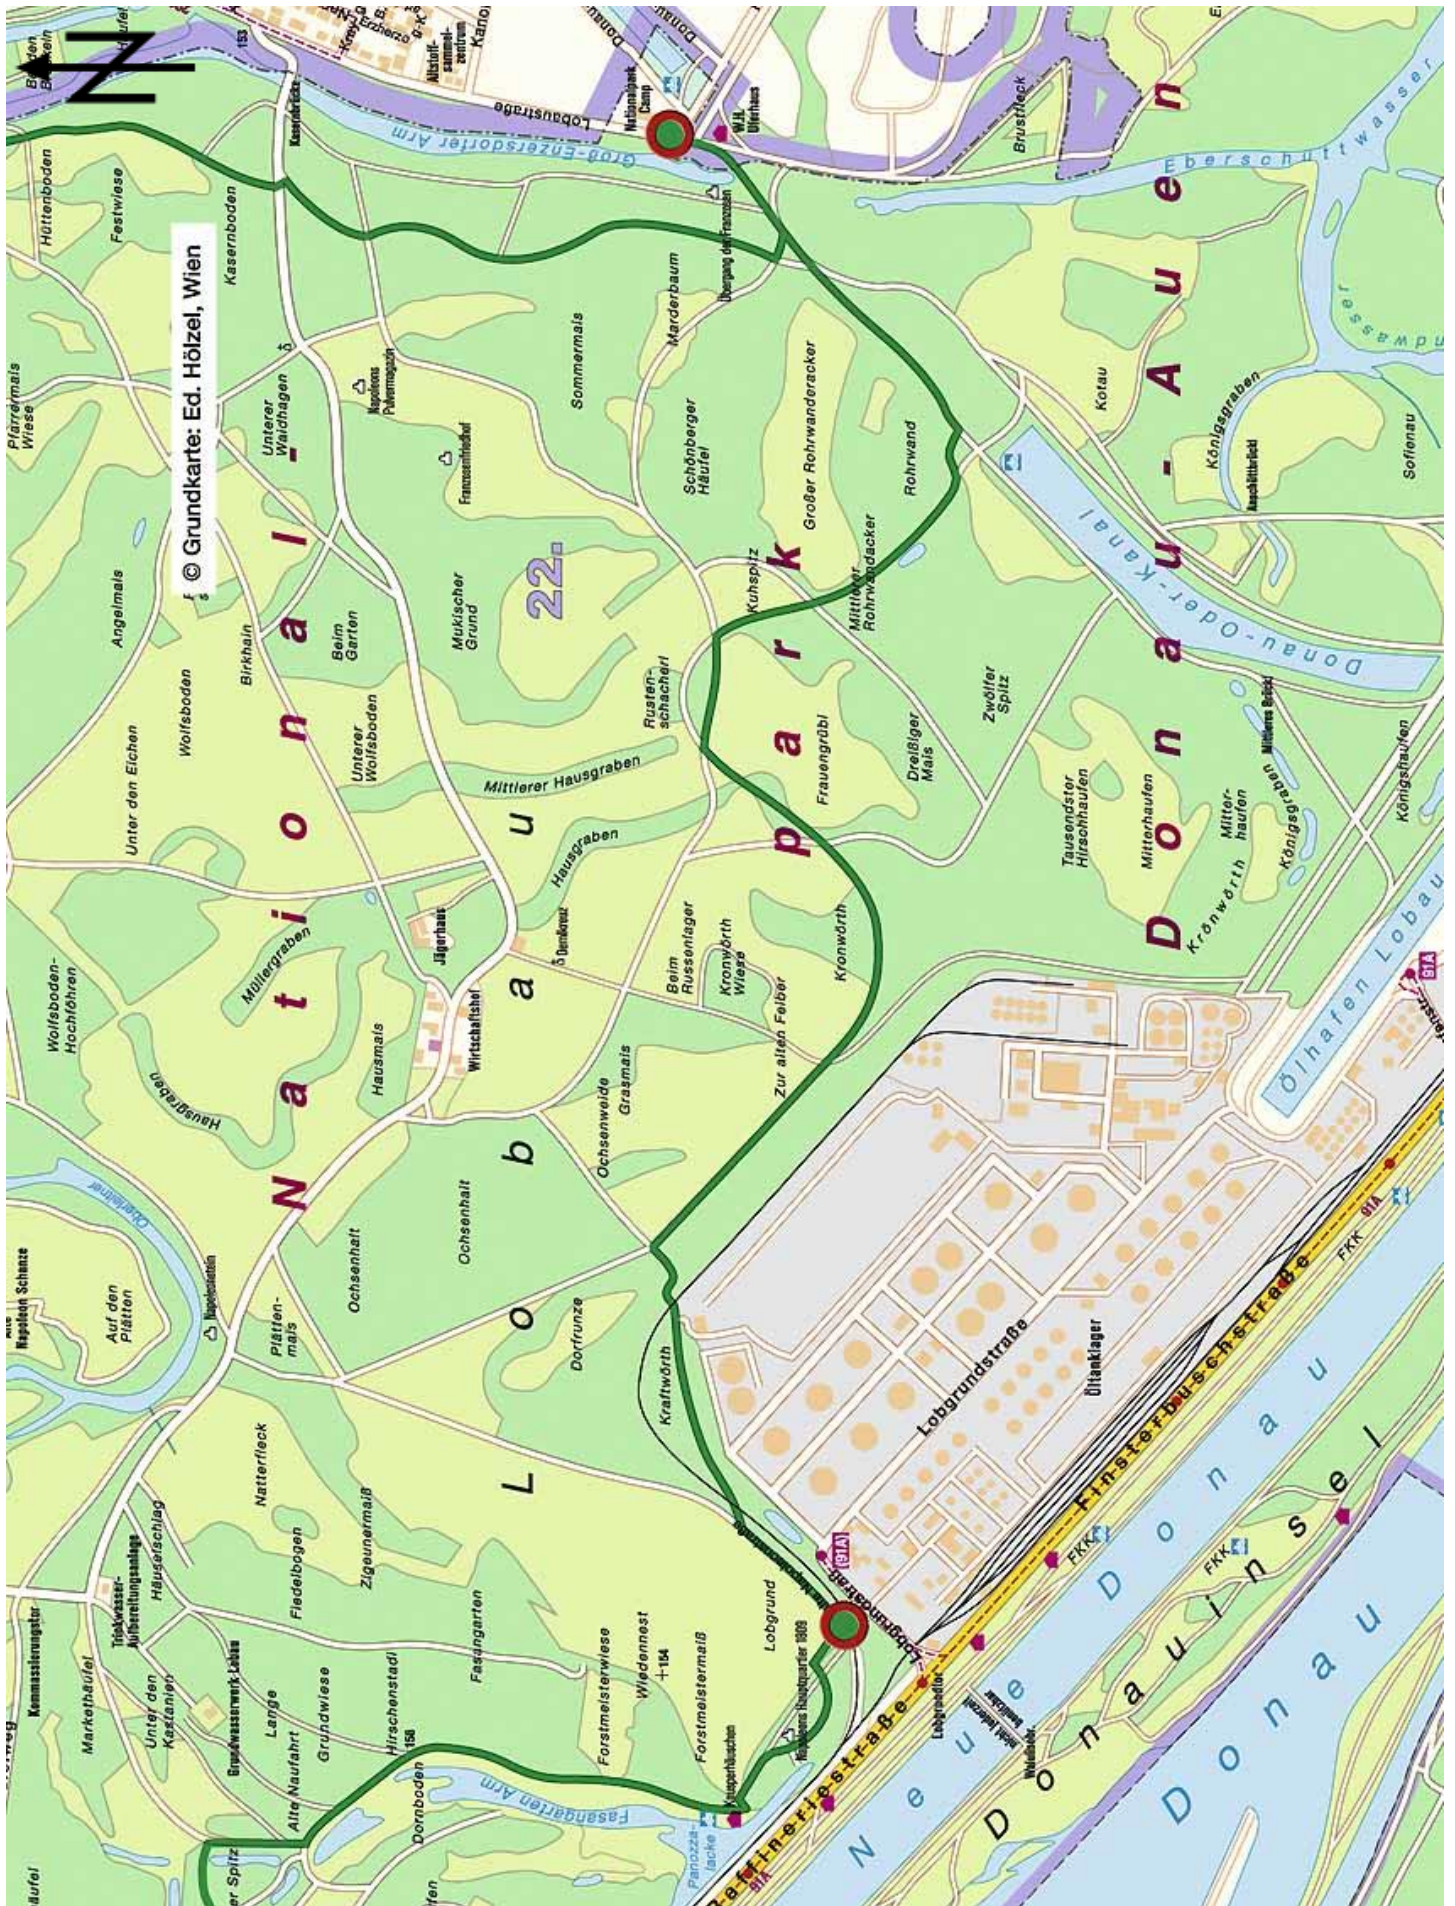

© Grundkarte: Ed. Hölzel, Wien

Etappe 6: Bahnhof Hütteldorf – Lainzer Tor

© Grundkarte: Ed. Hölzel, Wien

Etappe 7: Lainzer Tor – Rodaun

Etappe 8: Rodaun – Alterlaa

Etappe 9: Alterlaa – Wienerberg

Etappe 10: Wienerberg – Laaer Wald

Etappe 11: Laaer Wald – Zentralfriedhof

Etappe 12: Zentralfriedhof – Neu Albern

Etappe 13: Neu Albern – Waldschule Lobau

Etappe 14: Waldschule Lobau – Panozzalacke

Etappe 15: Panozzalacke – Nationalparkcamp

Etappe 16: Nationalparkcamp – Esslinger Furt

Etappe 17: Esslinger Furt – Himmelsteich

Etappe 18: Himmelteich – Breitenleer Straße

Etappe 19: Breitenleer Straße – Wagramer Straße

Etappe 20: Wagramer Straße – Gerasdorf

Etappe 21: Gerasdorf – Brünnener Straße

Etappe 22: Brünner Straße – Steinernes Kreuz

Etappe 23: Steinernes Kreuz – Strebersdorf

Etappe 24: Strebersdorf – Nussdorf