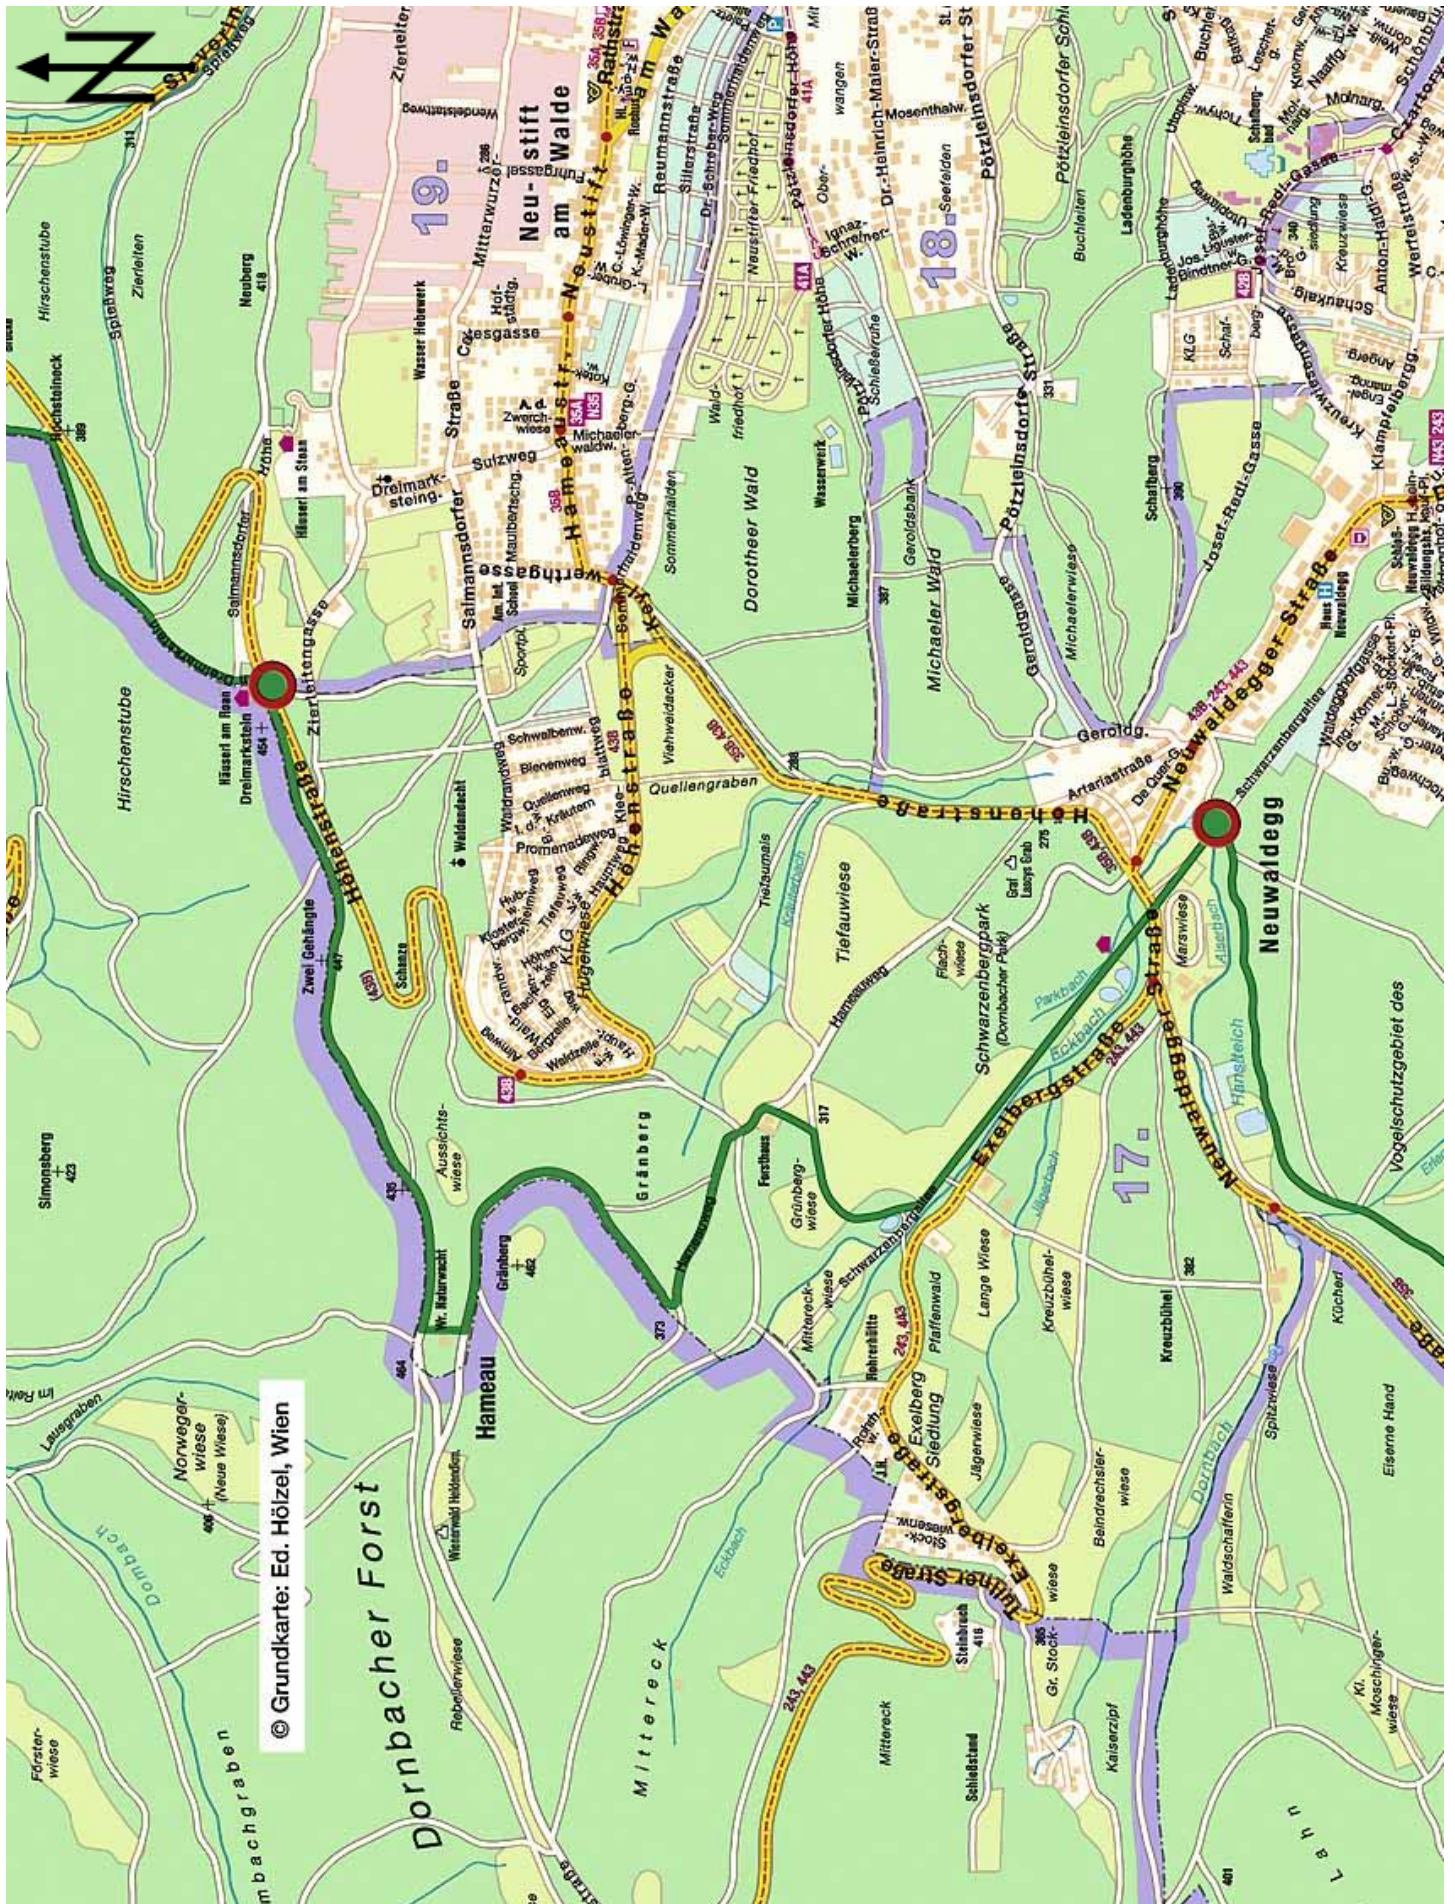

Etappenpläne „rundumadum“

rundumadum
100 Jahre Grüngürtel

Etappe 1: Nussdorf – Cobenzl

Etappe 2: Cobenzl – Häuserl am Roan

Etappe 3: Häuserl am Roan – Marswiese

Etappe 4: Marswiese – Feuerwache Steinhof

Etappe 5: Feuerwache Steinhof – Bhf. Hütteldorf

© Grundkarte: Ed. Hölzel, Wien

Etappe 6: Bahnhof Hütteldorf – Lainzer Tor

© Grundkarte: Ed. Hölzel, Wien

Etappe 7: Lainzer Tor – Rodaun

Etappe 8: Rodaun – Alterlaa

Etappe 9: Alterlaa – Wienerberg

Etappe 10: Wienerberg – Laaer Wald

Etappe 11: Laaer Wald – Zentralfriedhof

Etappe 12: Zentralfriedhof – Neu Albern

Etappe 13: Neu Albern – Waldschule Lobau

Etappe 14: Waldschule Lobau – Panozzalacke

Etappe 15: Panozzalacke – Nationalparkcamp

Etappe 21: Gerasdorf – Brünnener Straße

Etappe 22: Brünner Straße – Steinernes Kreuz

Etappe 23: Steinernes Kreuz – Strebersdorf

Etappe 24: Strebersdorf – Nussdorf