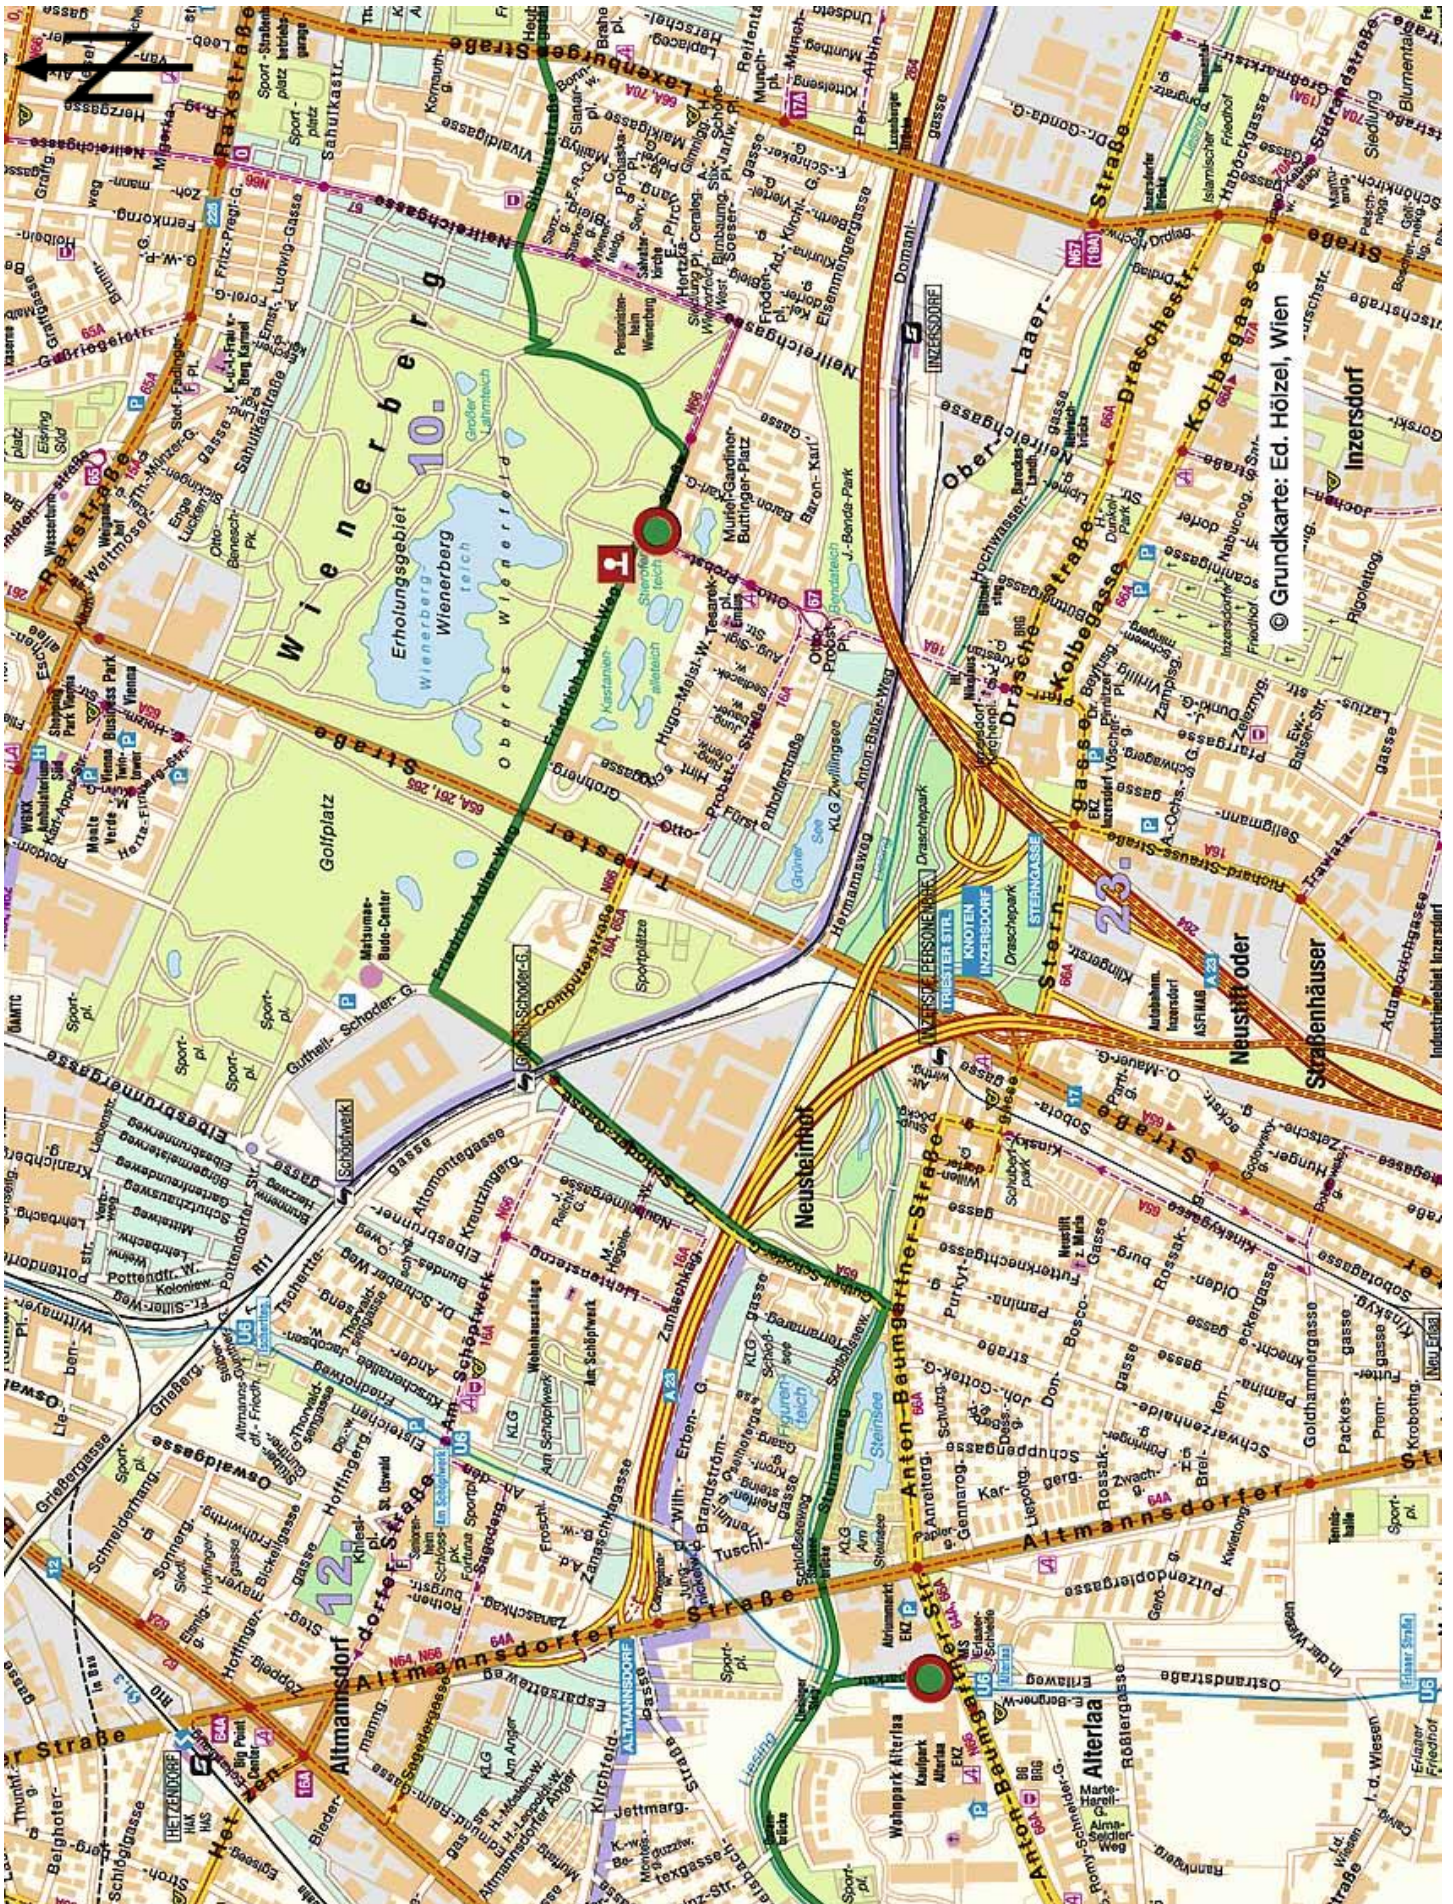

Etappenpläne „rundumadum“

rundumadum
100 Jahre Grüngürtel

Etappe 1: Nussdorf – Cobenzl

Etappe 2: Cobenzl – Häuserl am Roan

Etappe 3: Häuserl am Roan – Marswiese

Etappe 4: Marswiese – Feuerwache Steinhof

Etappe 5: Feuerwache Steinhof – Bhf. Hütteldorf

© Grundkarte: Ed. Hölzel, Wien

Etappe 6: Bahnhof Hütteldorf – Lainzer Tor

© Grundkarte: Ed. Hölzel, Wien

Etappe 7: Lainzer Tor – Rodaun

Etappe 8: Rodaun – Alterlaa

Etappe 9: Alterlaa – Wienerberg

Etappe 10: Wienerberg – Laaer Wald

Etappe 11: Laaer Wald – Zentralfriedhof

Etappe 12: Zentralfriedhof – Neu Albern

Etappe 13: Neu Albern – Waldschule Lobau

Etappe 14: Waldschule Lobau – Panozzalacke

Etappe 15: Panozzalacke – Nationalparkcamp

Etappe 21: Gerasdorf – Brünnener Straße

Etappe 22: Brünner Straße – Steinernes Kreuz

Etappe 23: Steinernes Kreuz – Strebersdorf

Etappe 24: Strebersdorf – Nussdorf